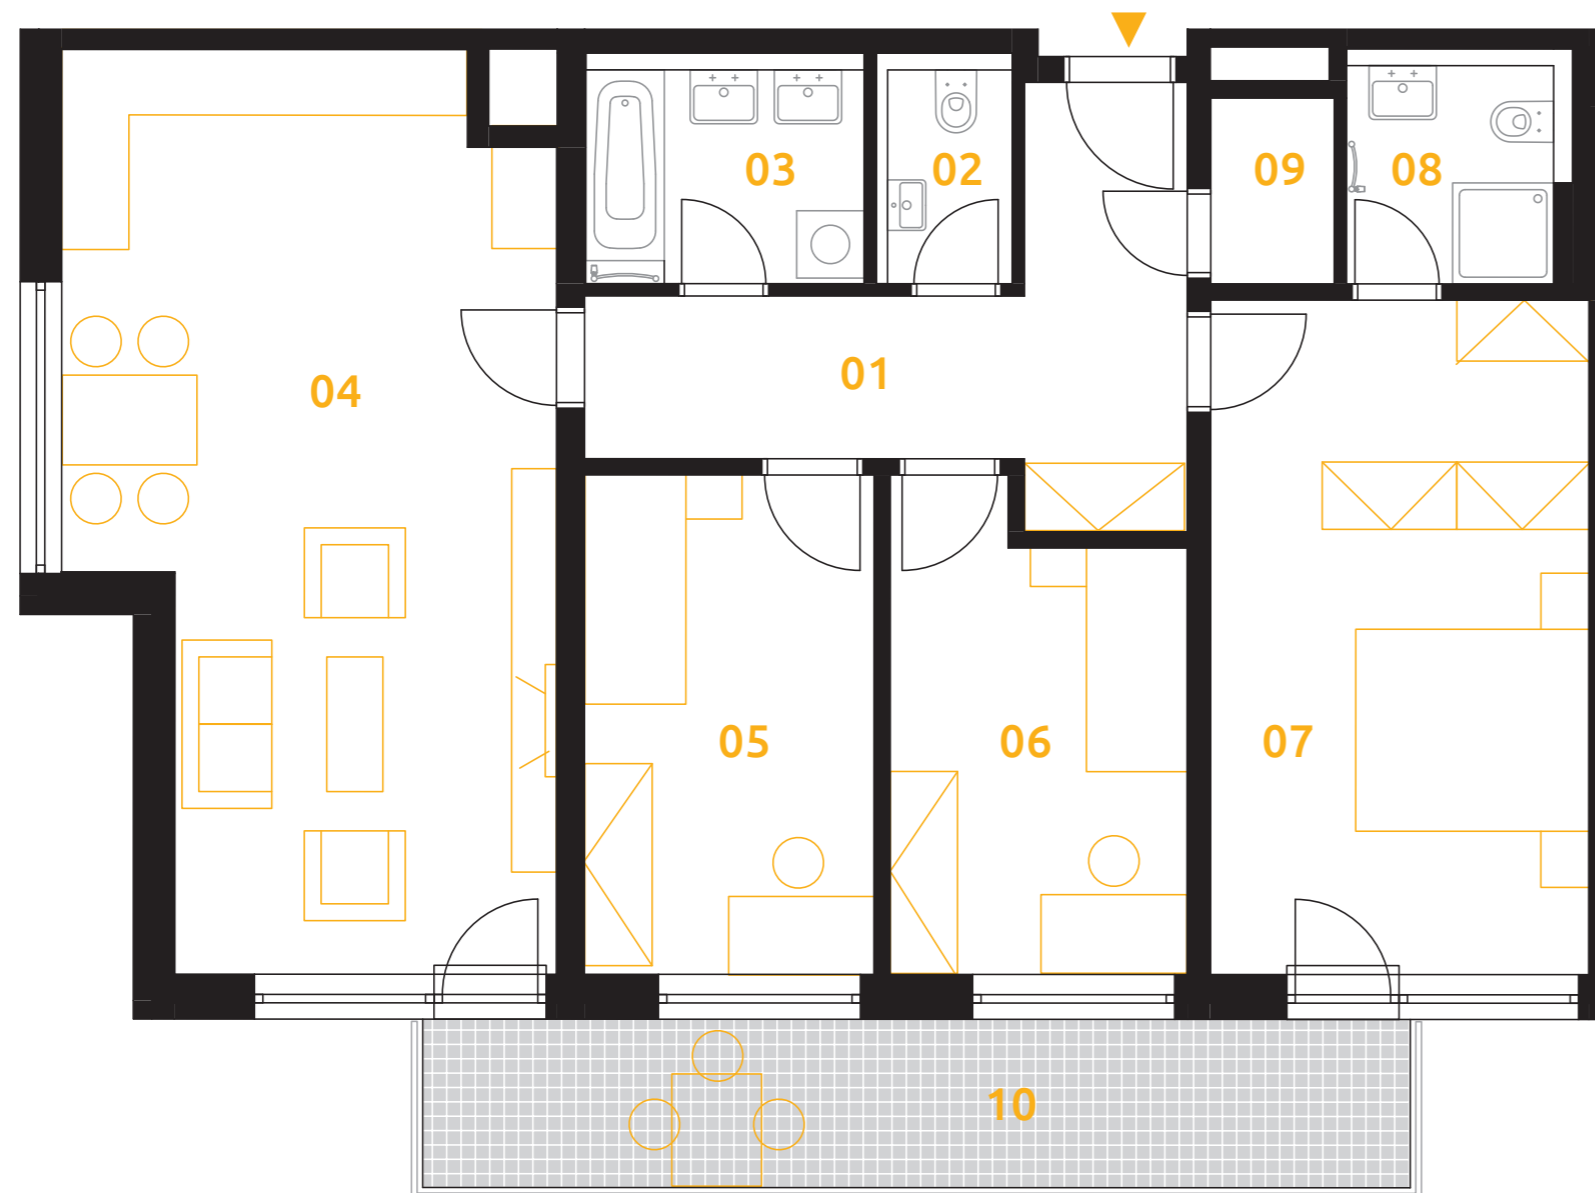

sekce 4 | 3.NP | 4+kk

01	chodba	12,3 m ²
02	wc	2,1 m ²
03	koupelna	3,4 m ²
04	obývací pokoj+kk	32,0 m ²
05	ložnice	11,5 m ²
06	ložnice	10,7 m ²
07	ložnice	20,3 m ²
08	koupelna	2,8 m ²
09	komora	2,0 m ²
podlahová plocha jednotky		96,9 m²
výměra jednotky		101,8 m²
10	balkon	13,1 m ²
CELKEM		114,8 m²