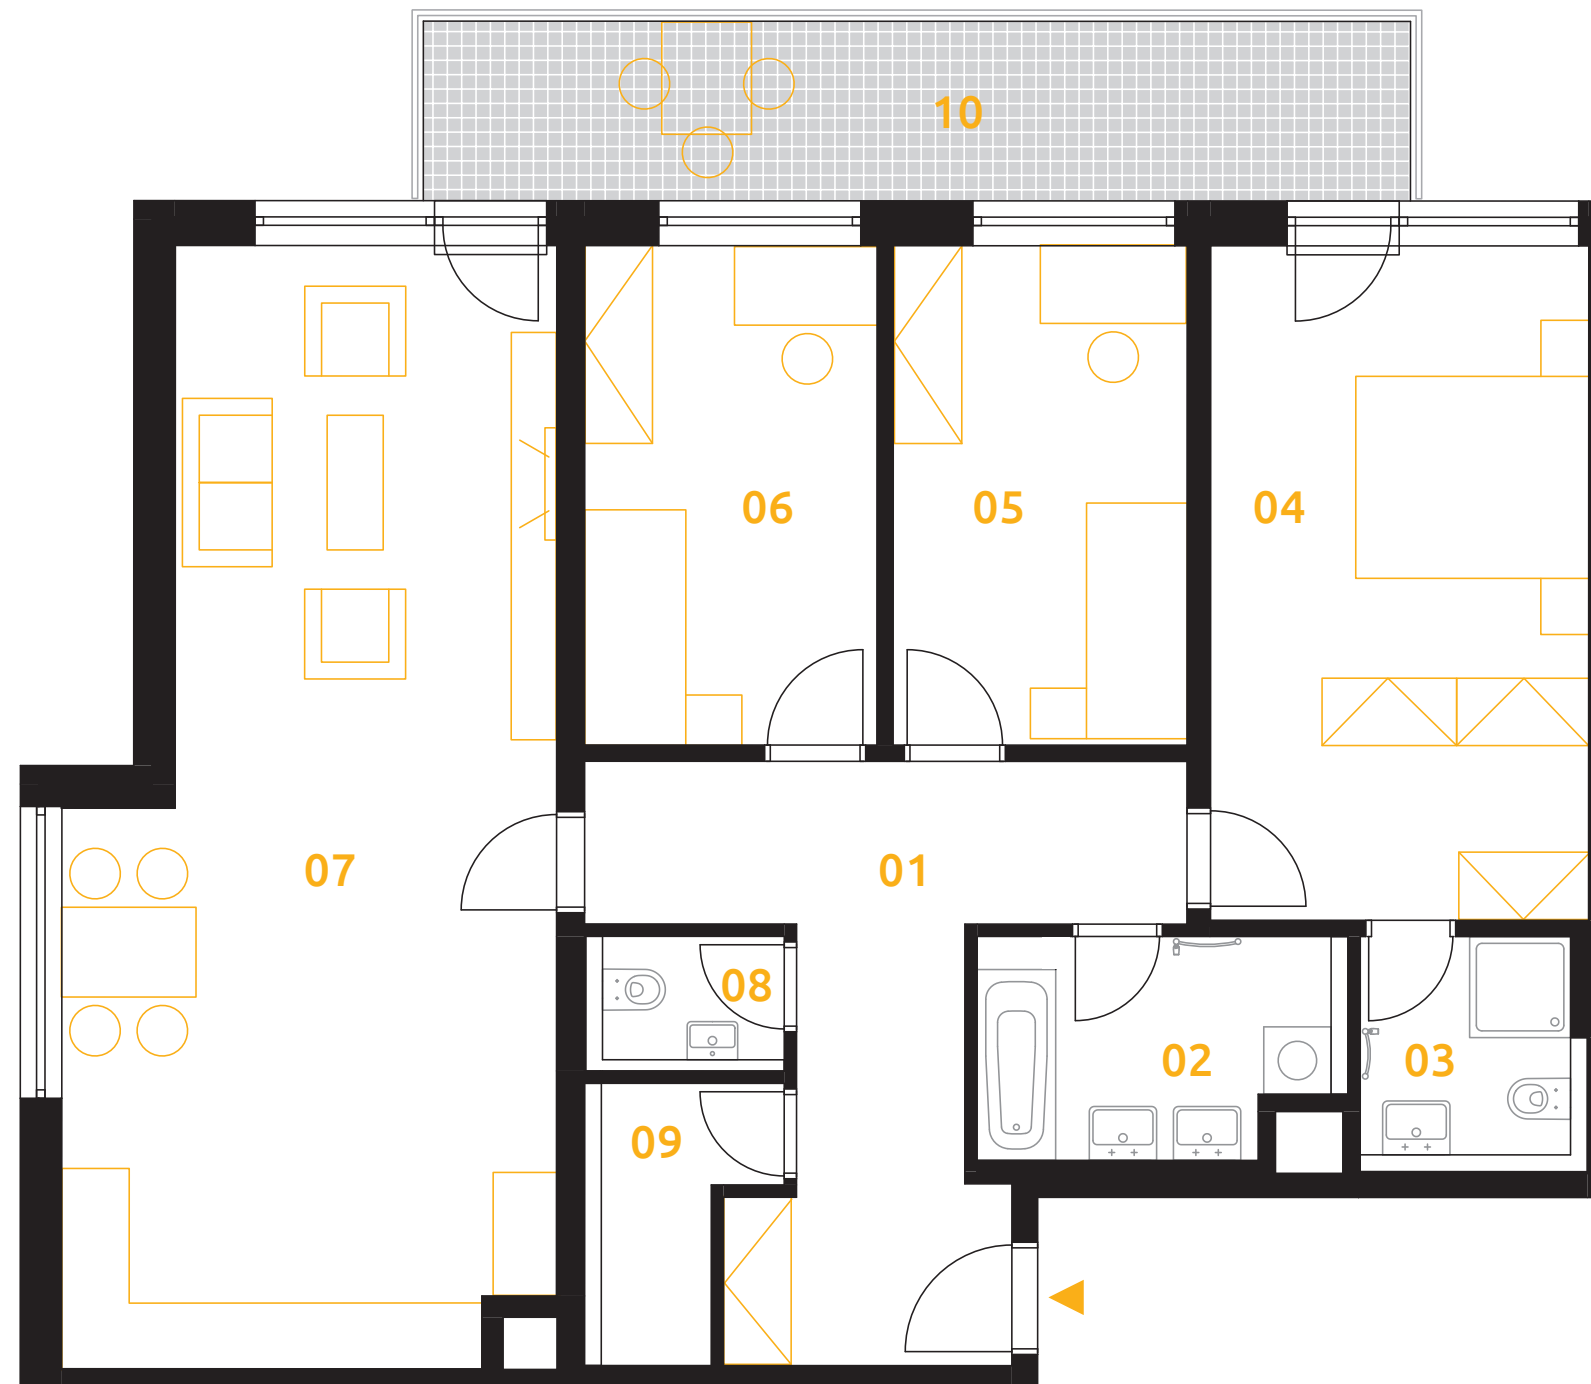

sekce 4 | 3.NP | 4+kk

01	chodba	16,2 m ²
02	koupelna	4,5 m ²
03	koupelna	2,8 m ²
04	ložnice	20,3 m ²
05	ložnice	11,7 m ²
06	ložnice	11,6 m ²
07	obývací pokoj+kk	38,6 m ²
08	wc	1,8 m ²
09	komora	3,1 m ²
podlahová plocha jednotky		110,5 m²
výměra jednotky		116,0 m²
10	balkon	15,0 m ²
CELKEM		131,0 m²