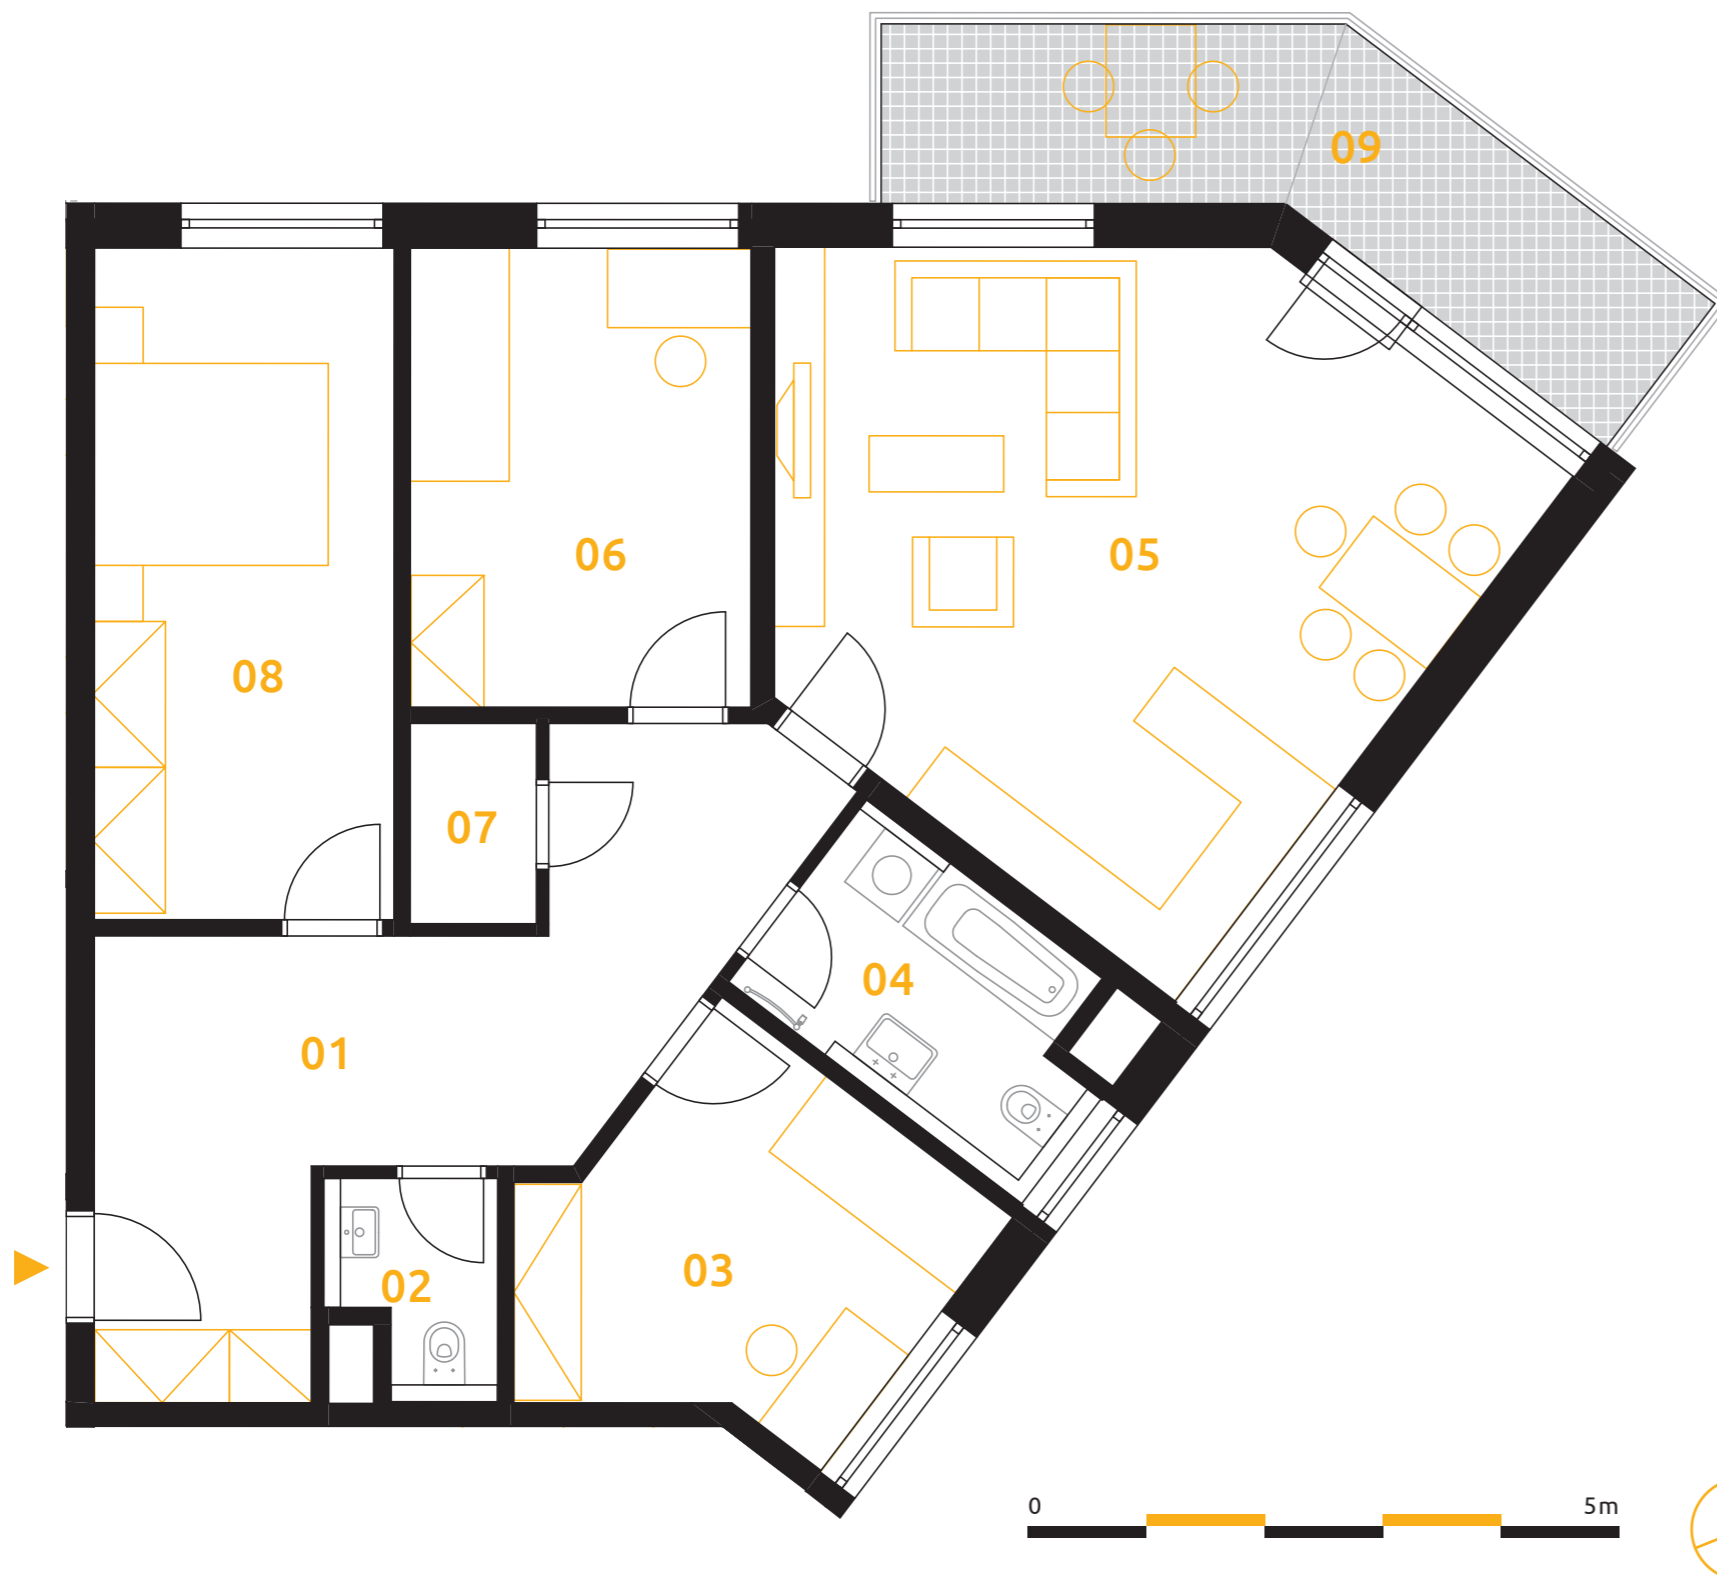

sekce 4 | 3.NP | 4+kk

01	chodba	19,5 m ²
02	wc	2,3 m ²
03	ložnice	10,9 m ²
04	koupelna	4,3 m ²
05	obývací pokoj+kk	31,9 m ²
06	ložnice	12,4 m ²
07	komora	2,1 m ²
08	ložnice	16,0 m ²
podlahová plocha jednotky		99,2 m²
výměra jednotky		104,2 m²
09	balkon	12,4 m ²
CELKEM		116,6 m²