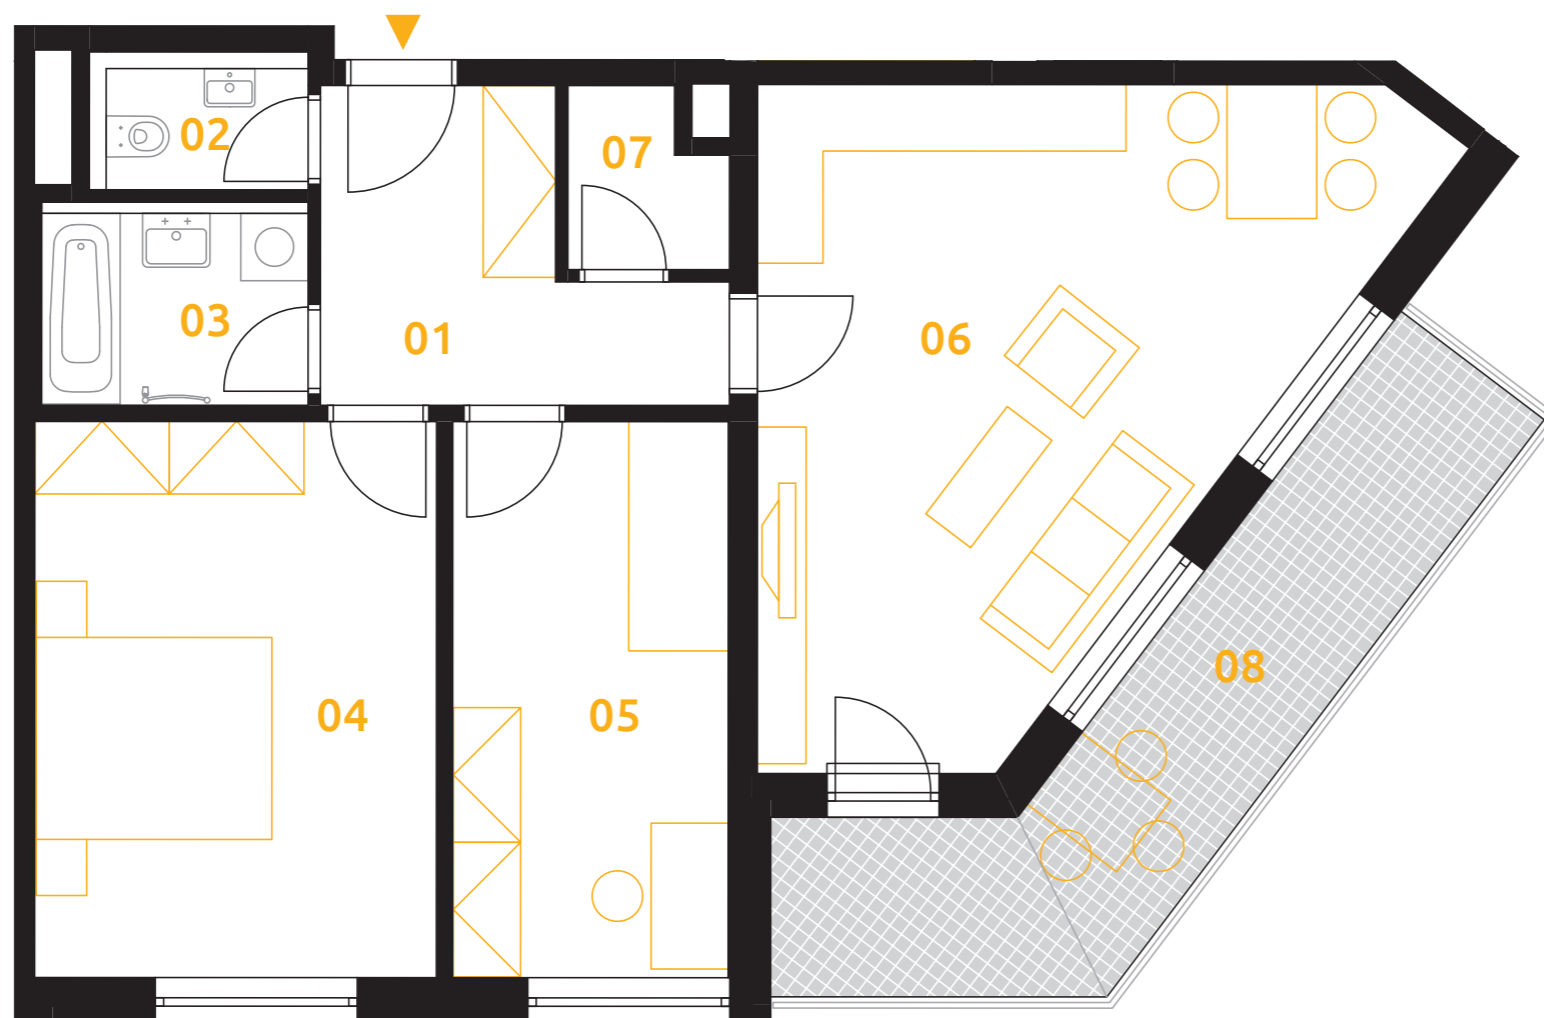

sekce 4 | 3.NP | 3+kk

01	chodba	8,3 m <sup>2</sup>
02	wc	1,9 m <sup>2</sup>
03	koupelna	2,9 m <sup>2</sup>
04	ložnice	17,7 m <sup>2</sup>
05	ložnice	12,2 m <sup>2</sup>
06	obývací pokoj+kk	26,9 m <sup>2</sup>
07	komora	2,1 m <sup>2</sup>
<b>podlahová plocha jednotky</b>		<b>72,0 m<sup>2</sup></b>
<b>výměra jednotky</b>		<b>75,6 m<sup>2</sup></b>
08	balkon	14,3 m <sup>2</sup>
<b>CELKEM</b>		<b>89,9 m<sup>2</sup></b>