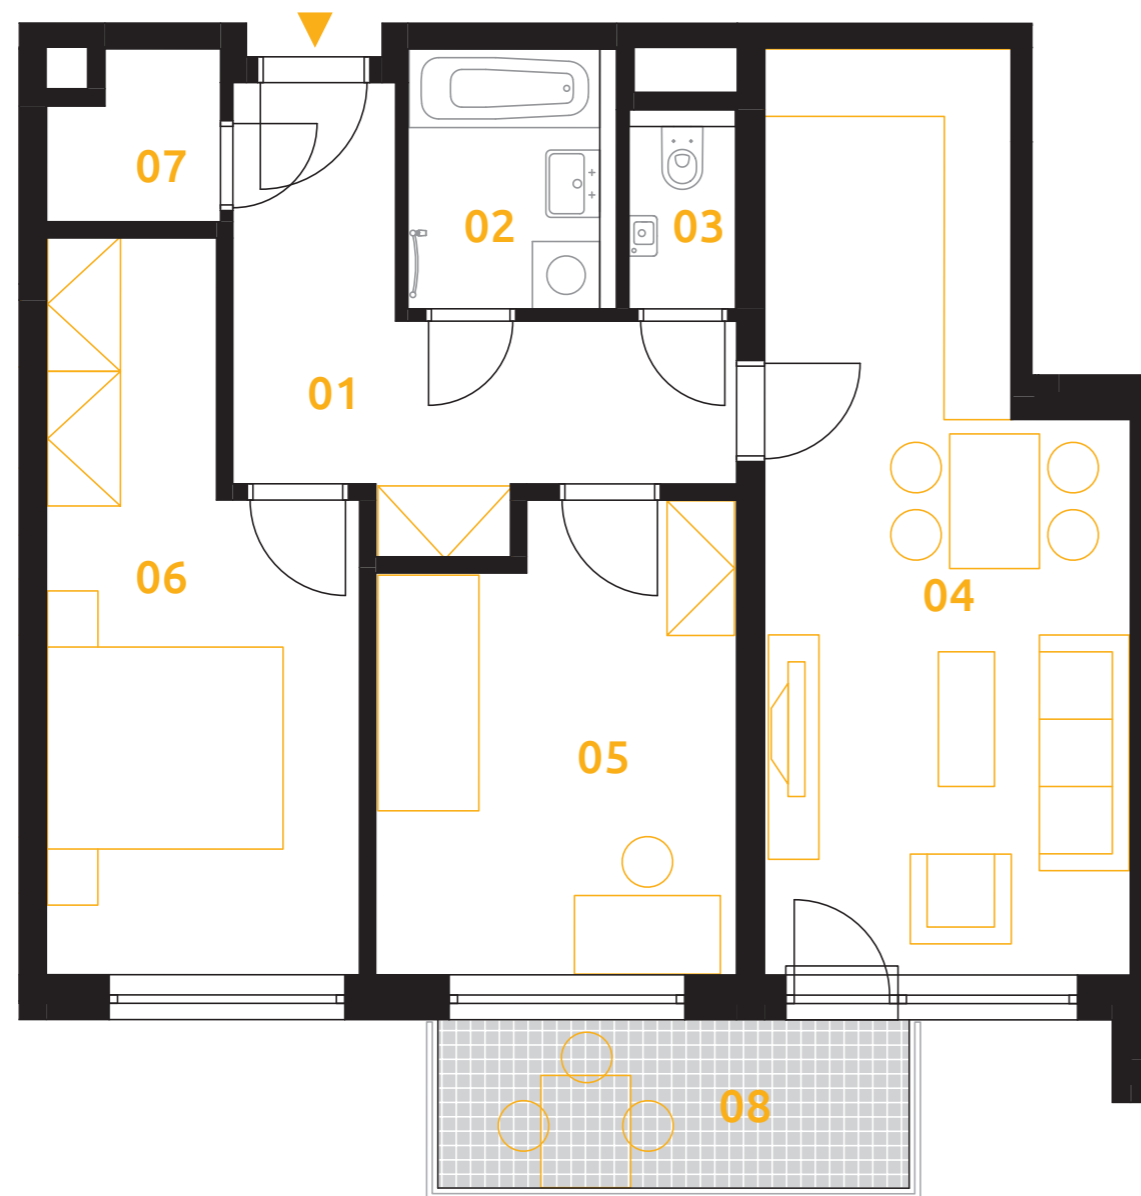

sekce 4 | 4.NP | 3+kk

| | | |
|----------------------------------|------------------|---------------------------|
| 01 | chodba | 10,8 m ² |
| 02 | koupelna | 2,8 m ² |
| 03 | wc | 1,6 m ² |
| 04 | obývací pokoj+kk | 23,3 m ² |
| 05 | ložnice | 12,7 m ² |
| 06 | ložnice | 15,3 m ² |
| 07 | komora | 2,2 m ² |
| podlahová plocha jednotky | | 68,9 m² |
| výměra jednotky | | 72,3 m² |
| 08 | balkon | 6,1 m ² |
| CELKEM | | 78,4 m² |