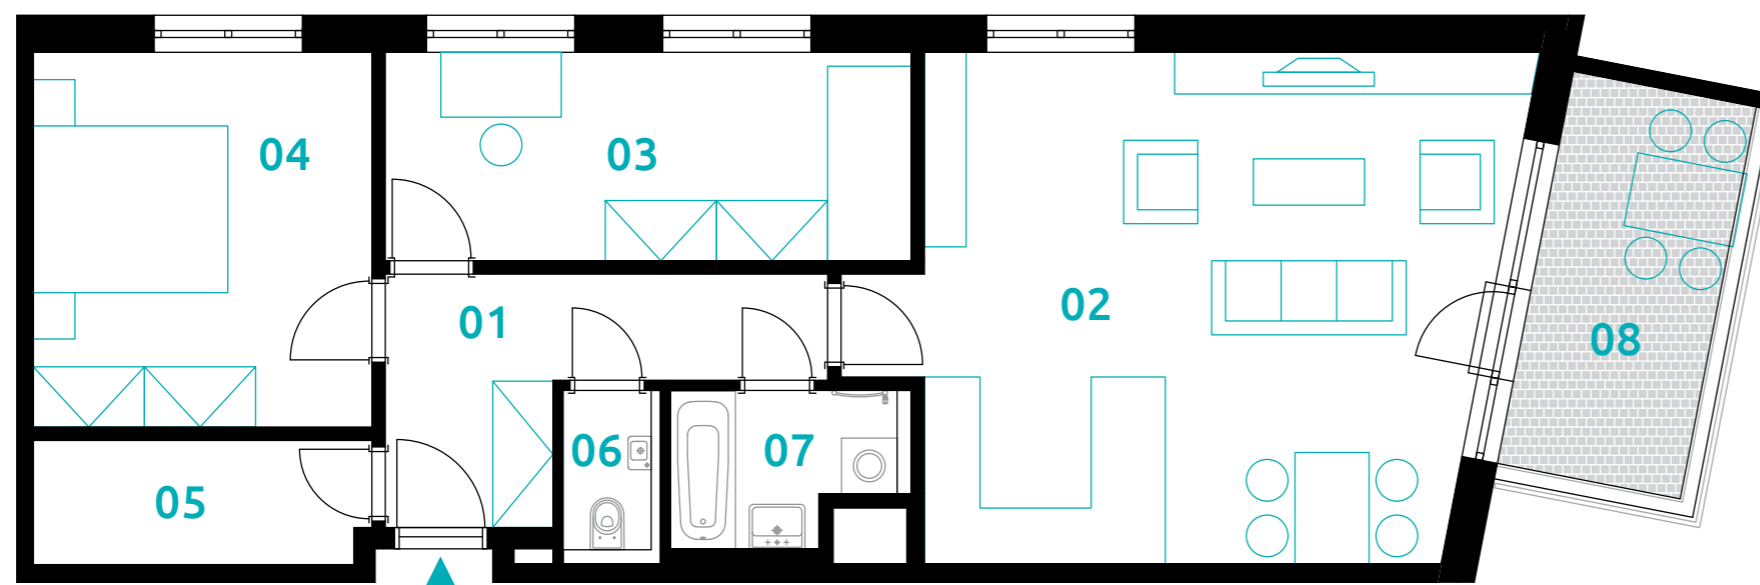

sekce 1 | 3.NP | 3+kk

01	chodba	8,4 m <sup>2</sup>
02	obývací pokoj+kk	34,8 m <sup>2</sup>
03	pokoj	12,7 m <sup>2</sup>
04	ložnice	14,8 m <sup>2</sup>
05	komora	4,8 m <sup>2</sup>
06	wc	2,0 m <sup>2</sup>
07	koupelna	3,9 m <sup>2</sup>
<b>podlahová plocha jednotky</b>		<b>81,3 m<sup>2</sup></b>
výměra jednotky		85,3 m <sup>2</sup>
08	lodžie	8,7 m <sup>2</sup>
<b>CELKEM</b>		<b>94,0 m<sup>2</sup></b>