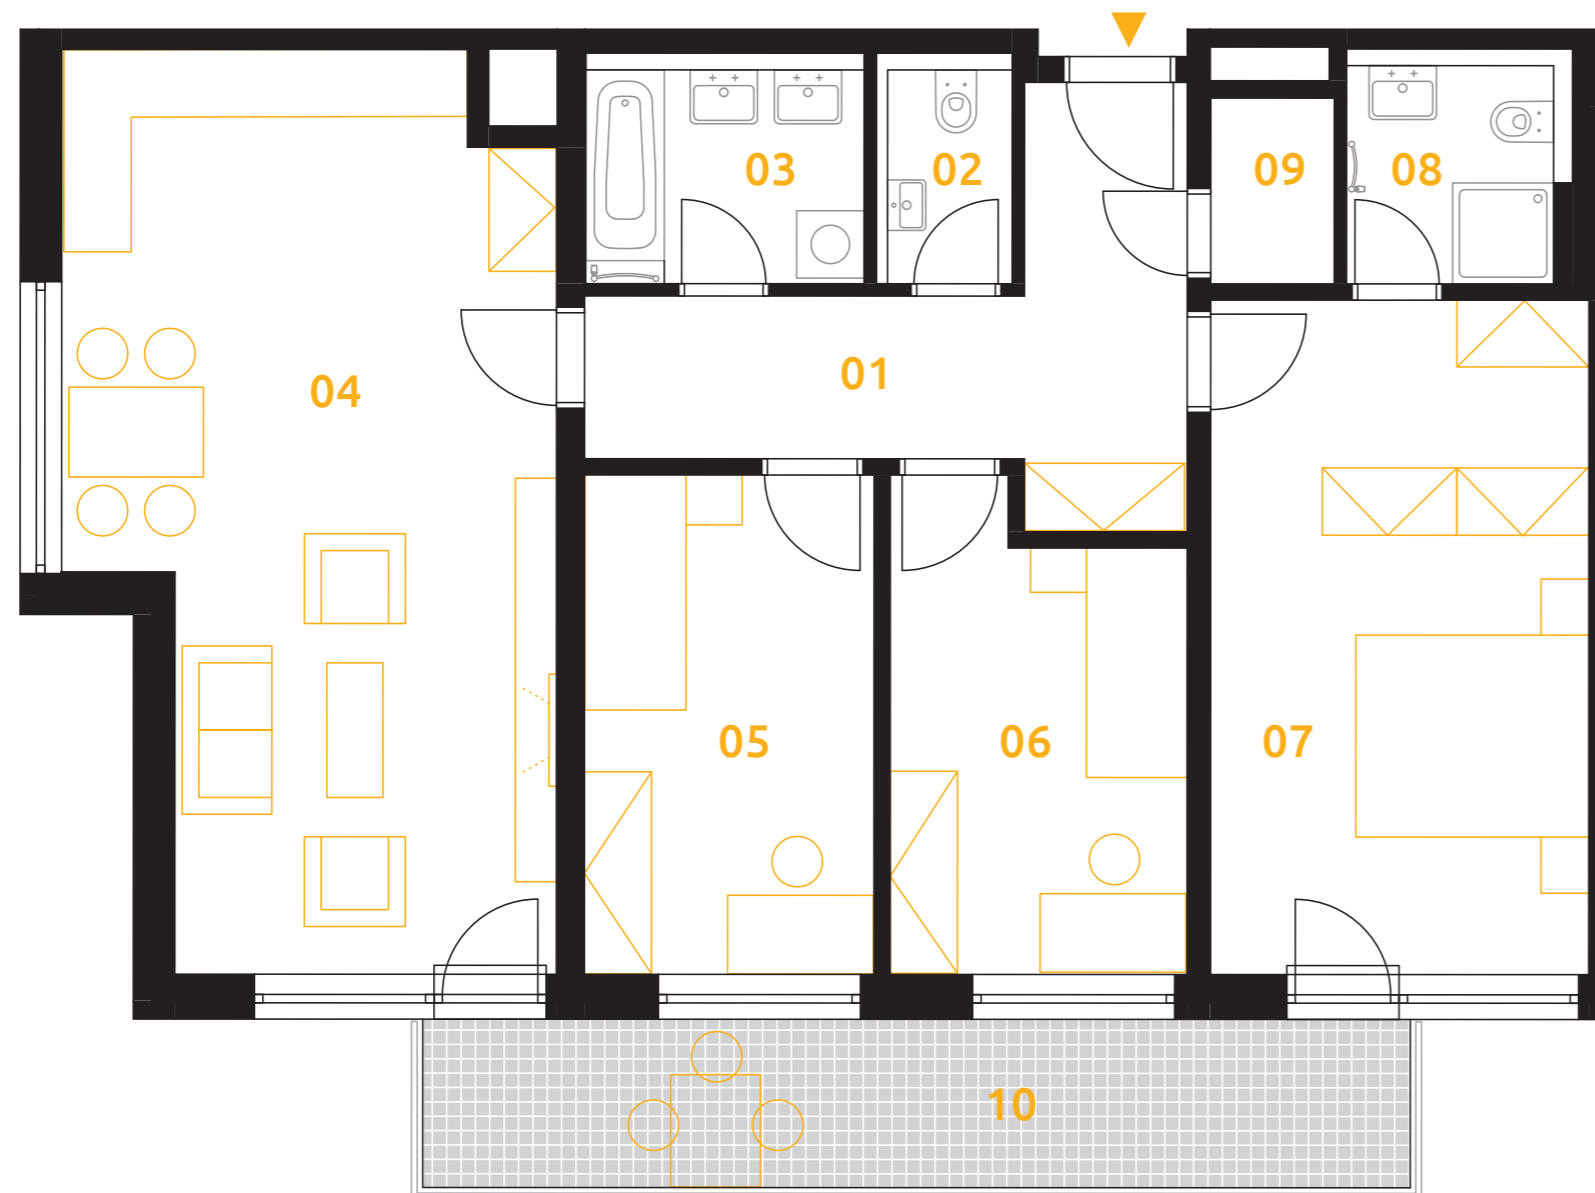

sekce 4 | 4.NP | 4+kk

01	chodba	12,3 m ²
02	wc	2,1 m ²
03	koupelna	3,4 m ²
04	obývací pokoj+kk	32,0 m ²
05	ložnice	11,5 m ²
06	ložnice	10,7 m ²
07	ložnice	20,3 m ²
08	koupelna	2,8 m ²
09	komora	2,0 m ²
podlahová plocha jednotky		96,9 m²
výměra jednotky		101,8 m²
10	balkon	13,1 m ²
CELKEM		114,8 m²