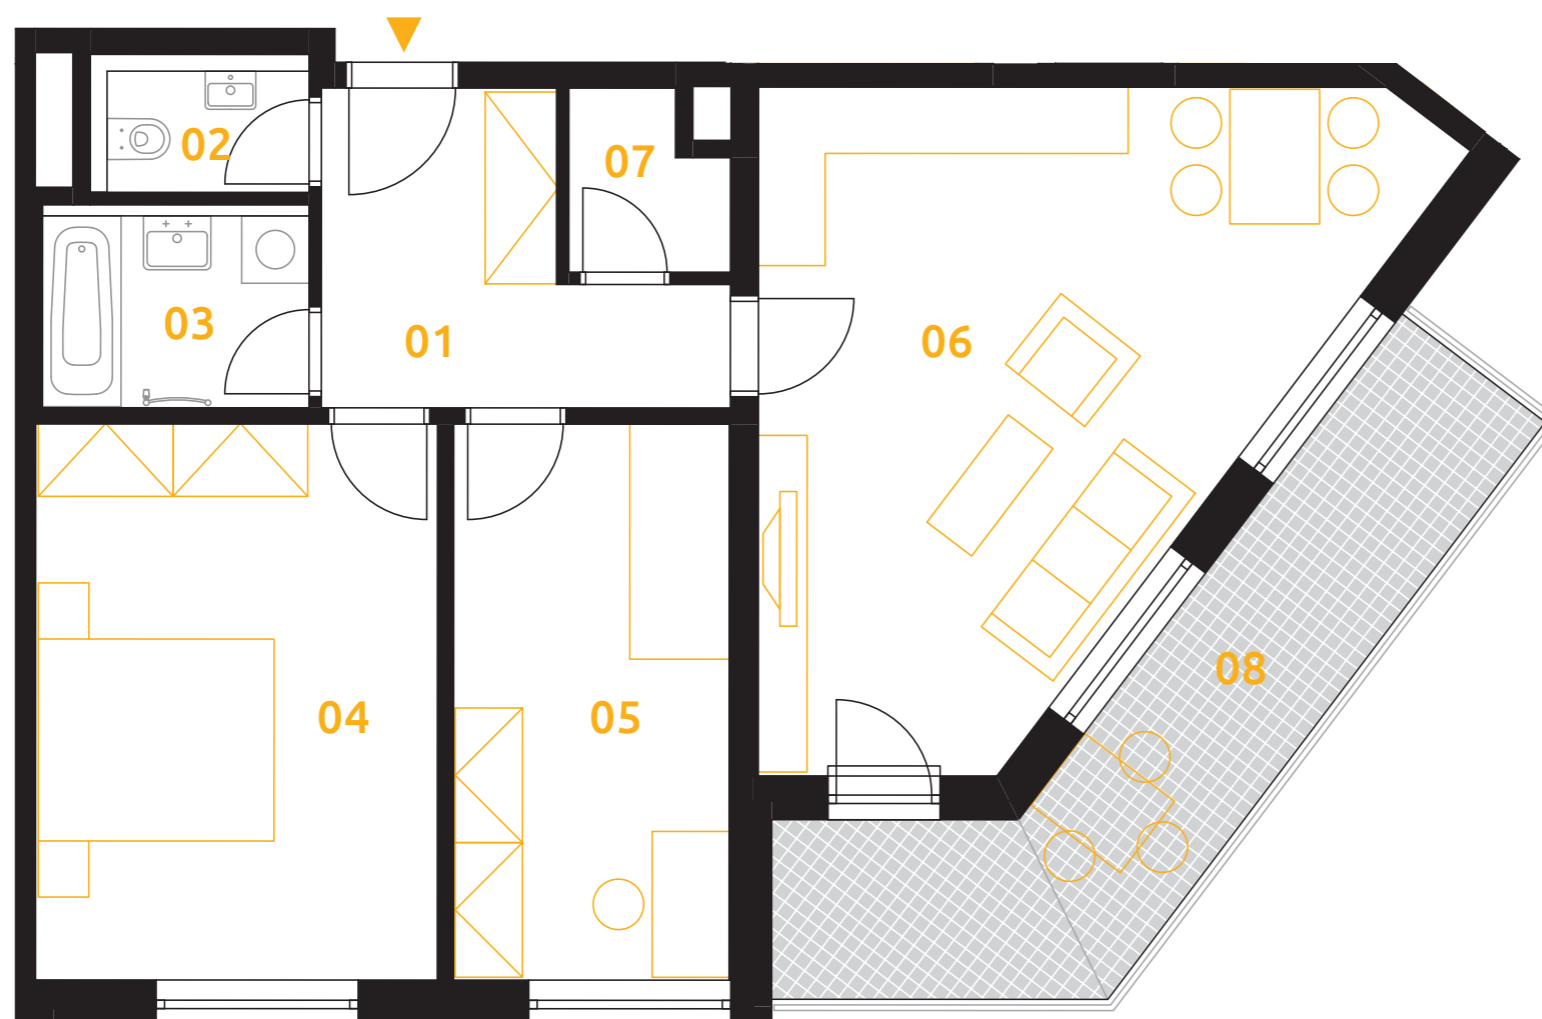

sekce 4 | 4.NP | 3+kk

01	chodba	8,3 m <sup>2</sup>
02	wc	1,9 m <sup>2</sup>
03	koupelna	2,9 m <sup>2</sup>
04	ložnice	17,7 m <sup>2</sup>
05	ložnice	12,2 m <sup>2</sup>
06	obývací pokoj+kk	26,9 m <sup>2</sup>
07	komora	2,1 m <sup>2</sup>
<b>podlahová plocha jednotky</b>		<b>72,0 m<sup>2</sup></b>
<b>výměra jednotky</b>		<b>75,6 m<sup>2</sup></b>
08	balkon	14,3 m <sup>2</sup>
<b>CELKEM</b>		<b>89,9 m<sup>2</sup></b>