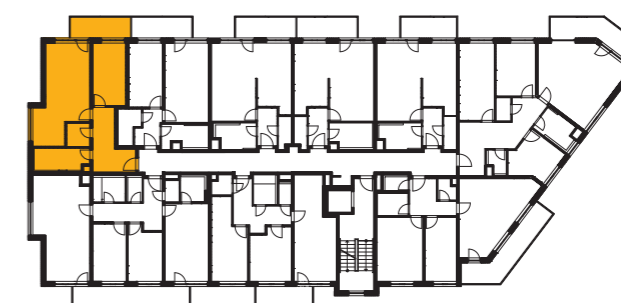

sekce 4 | 5.NP | 2+kk

01	chodba	11,4 m ²
02	koupelna	7,6 m ²
03	obývací pokoj+kk	26,6 m ²
04	ložnice	12,4 m ²
05	komora	3,3 m ²
	podlahová plocha jednotky	61,2 m²
	výměra jednotky	64,3 m²
06	balkon	7,5 m ²
	CELKEM	71,7 m²