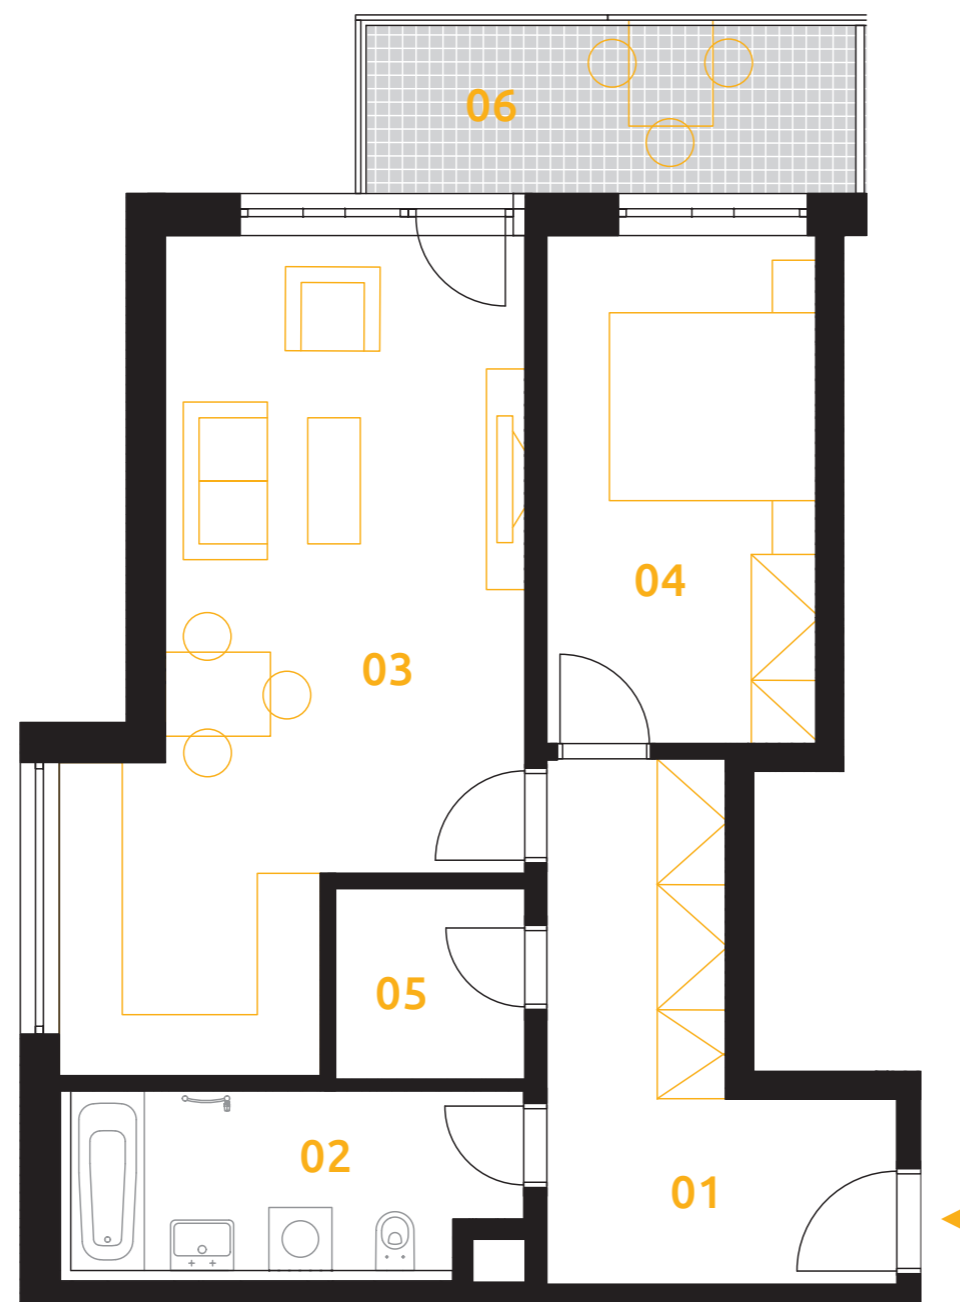

sekce 4 | 5.NP | 2+kk

01	chodba	11,4 m ²
02	koupelna	7,6 m ²
03	obývací pokoj+kk	26,6 m ²
04	ložnice	12,4 m ²
05	komora	3,3 m ²
	podlahová plocha jednotky	61,2 m²
	výměra jednotky	64,3 m²
06	balkon	7,5 m ²
	CELKEM	71,7 m²

Shora uvedené informace a vyobrazení jsou pouze ilustrativní, naznačené vybavení jednotky není součástí dodávky, pokud není smlouvou stanoveno jinak.