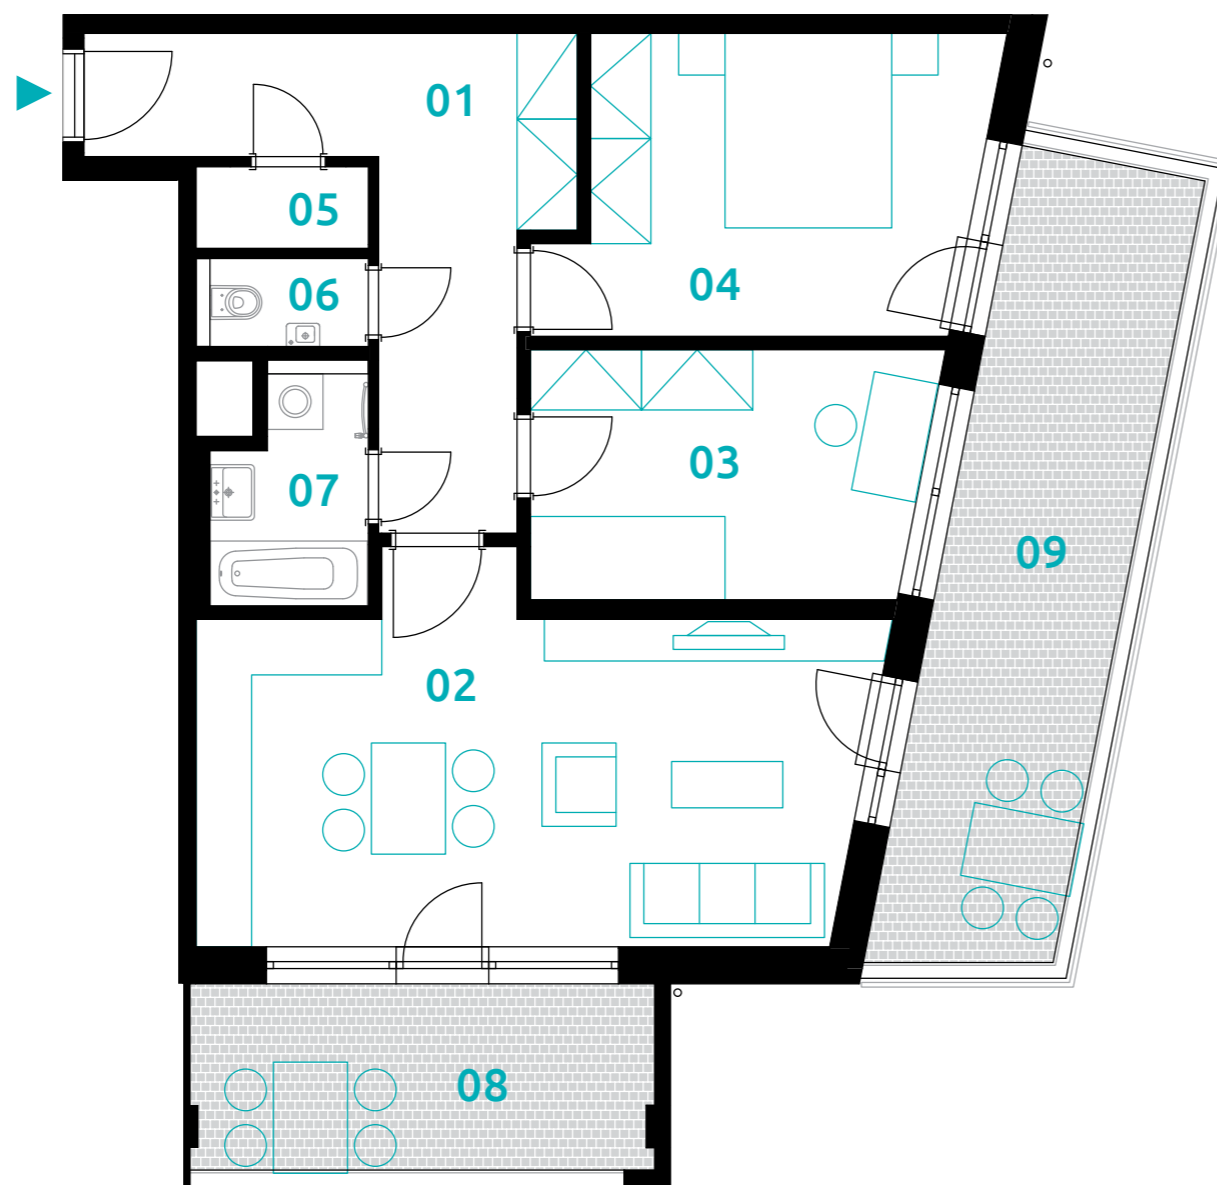

sekce 1 | 3.NP | 3+kk

0 5m

01	chodba	13,7 m ²
02	obývací pokoj+kk	26,5 m ²
03	pokoj	11,4 m ²
04	ložnice	14,3 m ²
05	komora	1,6 m ²
06	wc	1,8 m ²
07	koupelna	3,9 m ²
podlahová plocha jednotky		73,3 m²
výměra jednotky		76,9 m ²
08	lodžie	10,0 m ²
09	lodžie	17,7 m ²
CELKEM		104,6 m²