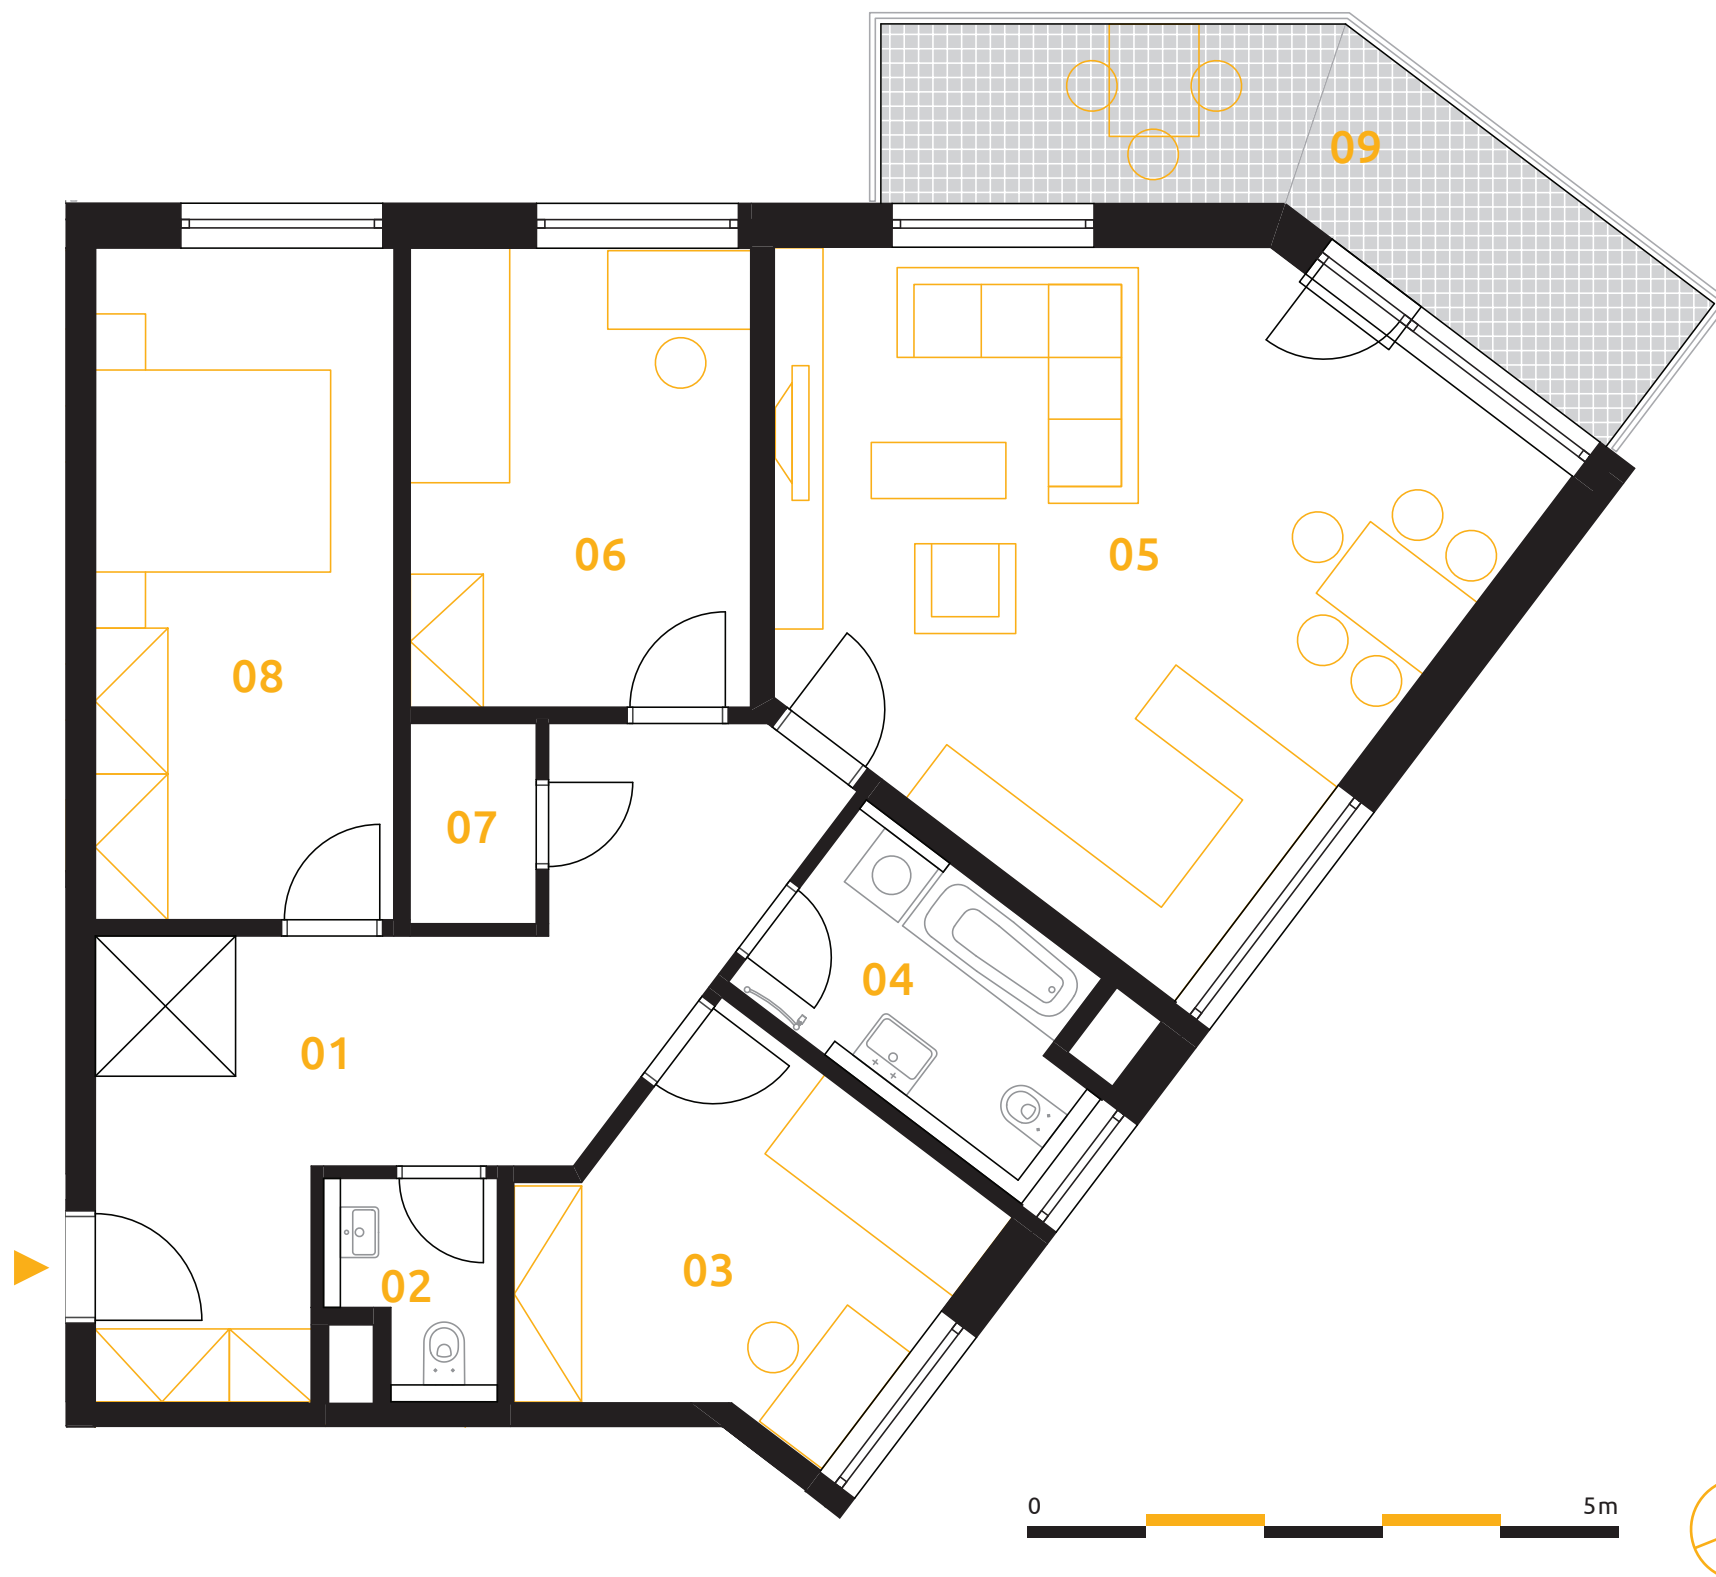

sekce 4 | 5.NP | 4+kk

| | | |
|----------------------------------|------------------|----------------------------|
| 01 | chodba | 19,4 m ² |
| 02 | wc | 2,3 m ² |
| 03 | ložnice | 10,9 m ² |
| 04 | koupelna | 4,3 m ² |
| 05 | obývací pokoj+kk | 31,9 m ² |
| 06 | ložnice | 12,4 m ² |
| 07 | komora | 2,1 m ² |
| 08 | ložnice | 15,9 m ² |
| podlahová plocha jednotky | | 99,1 m² |
| výměra jednotky | | 104,1 m² |
| 09 | balkon | 12,4 m ² |
| CELKEM | | 116,5 m² |