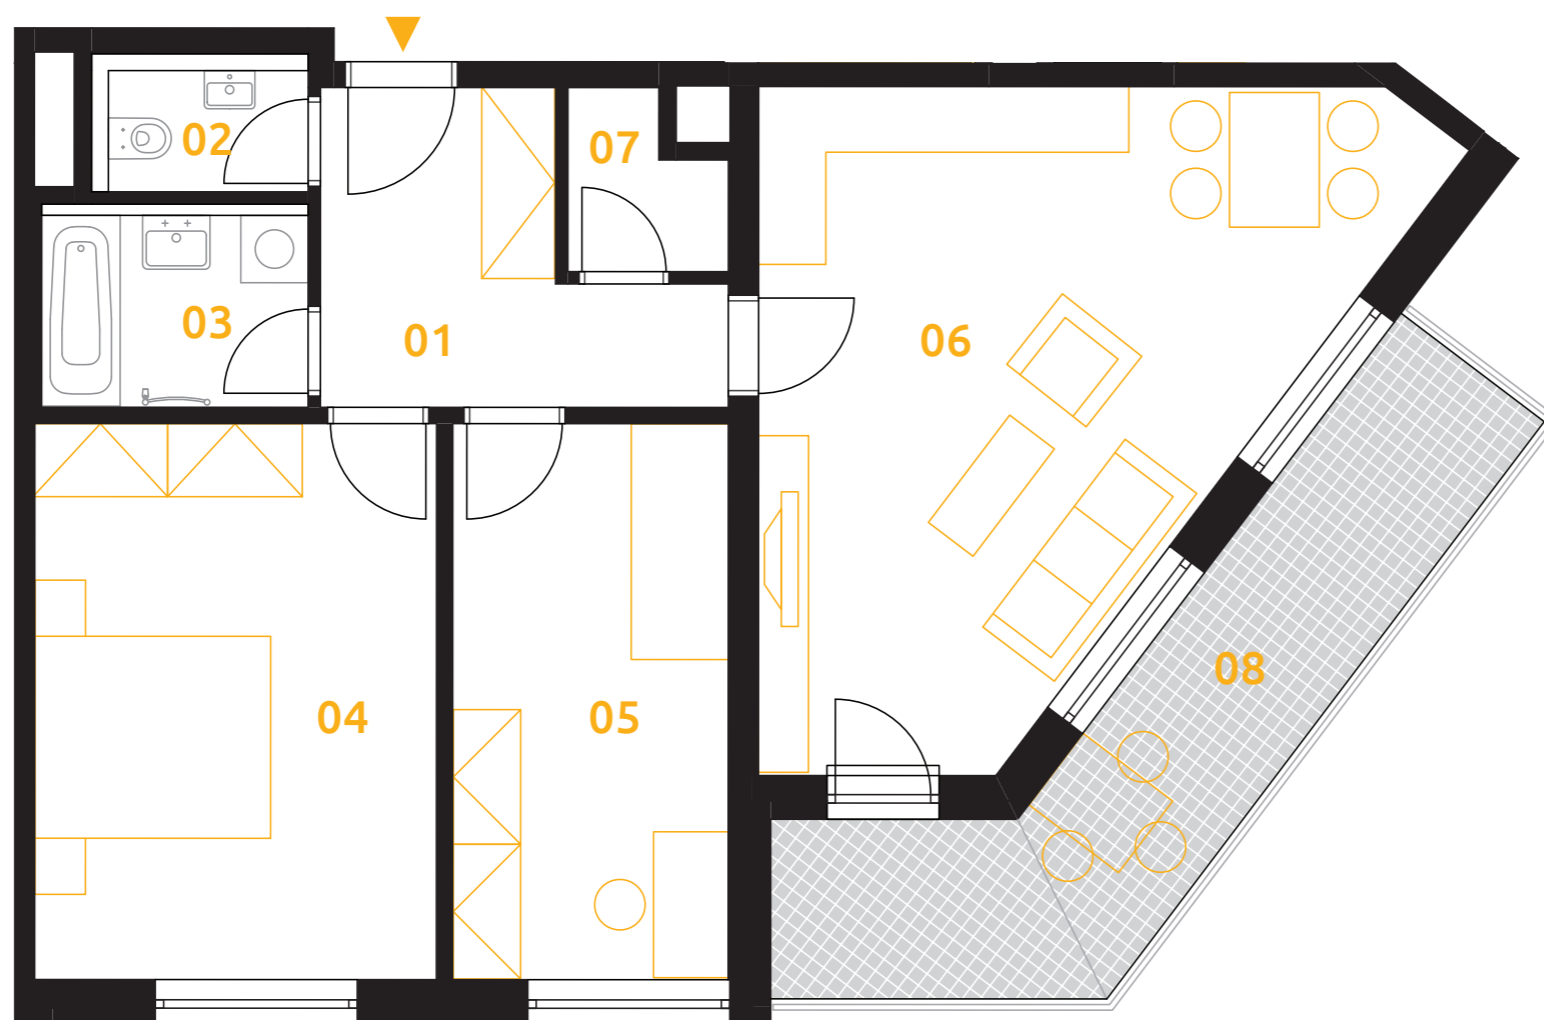

sekce 4 | 5.NP | 3+kk

01	chodba	8,3 m <sup>2</sup>
02	wc	1,9 m <sup>2</sup>
03	koupelna	2,9 m <sup>2</sup>
04	ložnice	17,7 m <sup>2</sup>
05	ložnice	12,2 m <sup>2</sup>
06	obývací pokoj+kk	26,8 m <sup>2</sup>
07	komora	2,0 m <sup>2</sup>
<b>podlahová plocha jednotky</b>		<b>71,8 m<sup>2</sup></b>
<b>výměra jednotky</b>		<b>75,4 m<sup>2</sup></b>
08	balkon	14,3 m <sup>2</sup>
<b>CELKEM</b>		<b>89,7 m<sup>2</sup></b>