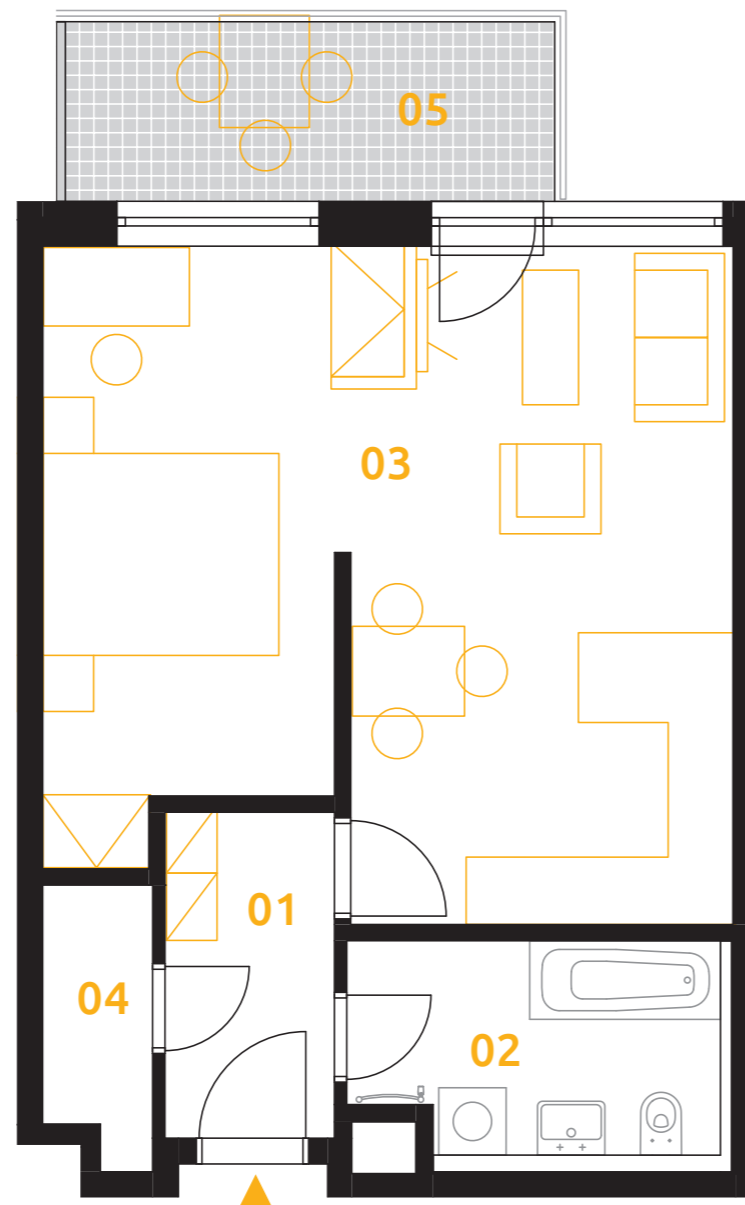

sekce 4 | 4.NP | 1(2)+kk

01	chodba	4,6 m ²
02	koupelna	4,8 m ²
03	obývací pokoj+kk	34,3 m ²
04	komora	2,4 m ²
podlahová plocha jednotky		46,0 m²
výměra jednotky		48,3 m²
05	balkon	7,5 m ²
CELKEM		55,8 m²

Shora uvedené informace a vyobrazení jsou pouze ilustrativní, naznačené vybavení jednotky není součástí dodávky, pokud není smlouvou stanoveno jinak.