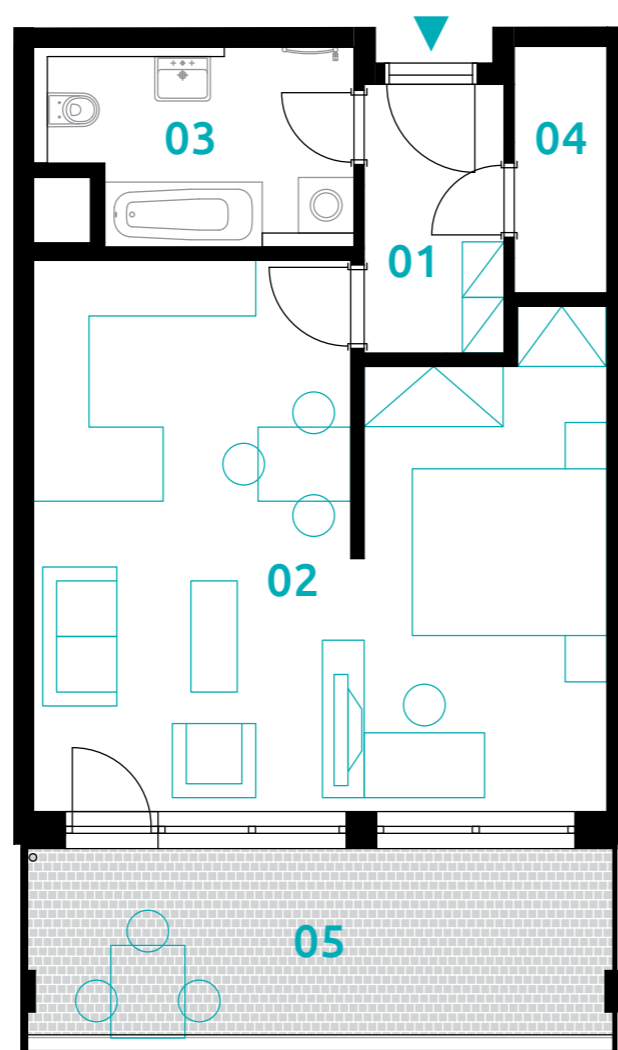

sekce 1 | 3.NP | 1(2)+kk

01	chodba	4,4 m ²
02	obývací pokoj+kk	34,0 m ²
03	koupelna	6,8 m ²
04	komora	2,7 m ²
podlahová plocha jednotky		47,8 m²
výměra jednotky		50,2 m²
05	lodžie	12,6 m ²
CELKEM		62,8 m²