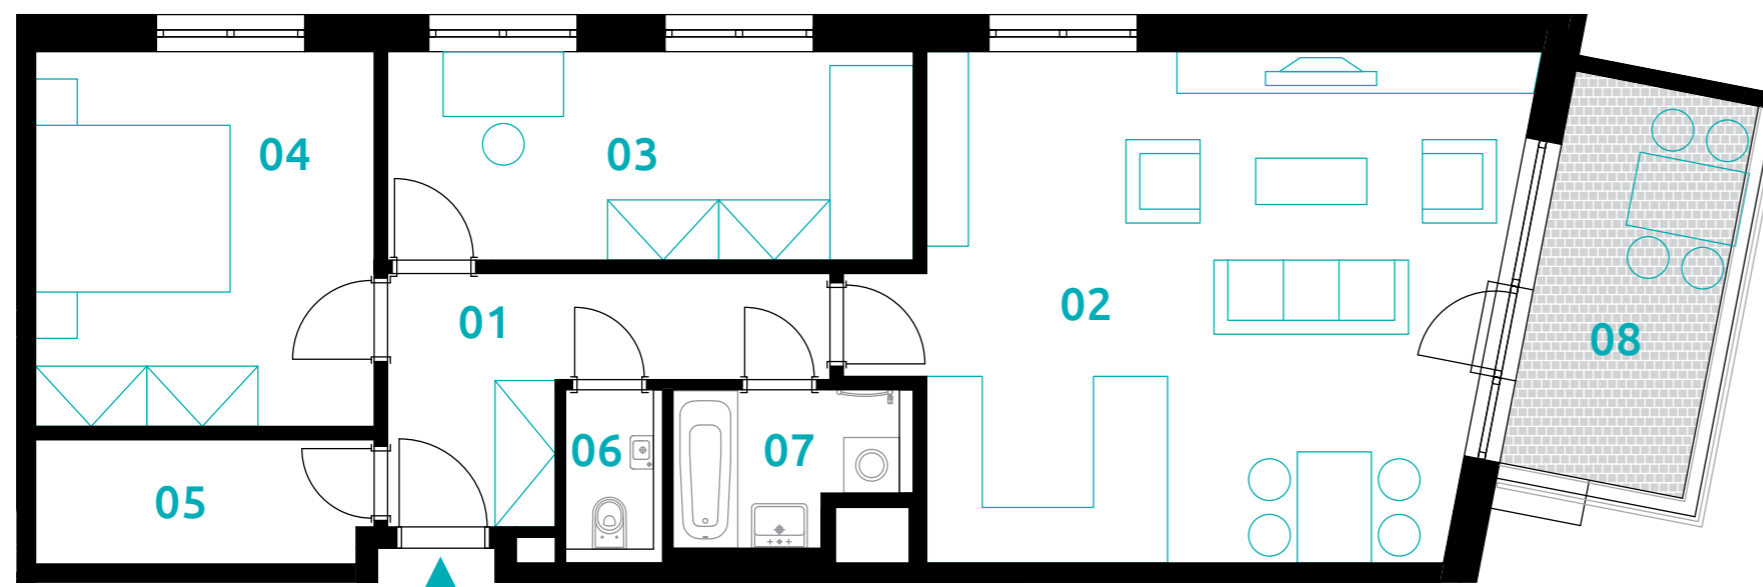

sekce 1 | 1.NP | 3+kk

01	chodba	8,4 m ²
02	obývací pokoj+kk	34,8 m ²
03	pokoj	12,7 m ²
04	ložnice	14,8 m ²
05	komora	4,8 m ²
06	wc	2,0 m ²
07	koupelna	3,9 m ²
podlahová plocha jednotky		81,3 m²
výměra jednotky		85,3 m ²
08	lodžie	8,7 m ²
CELKEM		94,0 m²