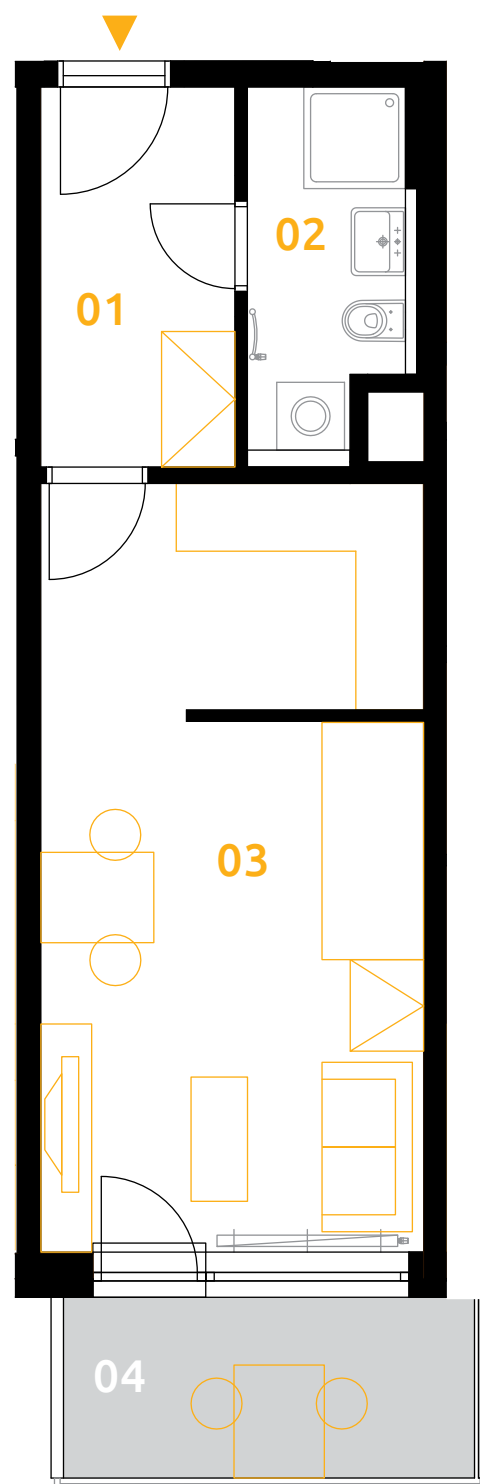

sekce 5 | 2.NP | 1+kk

01	chodba	6,0 m ²
02	koupelna	4,6 m ²
03	obývací pokoj+kk	23,5 m ²
podlahová plocha jednotky		34,1 m ²
výměra jednotky		35,8 m ²
04	balkon	5,8 m ²
CELKEM		41,6 m²

Shora uvedené informace a vyobrazení jsou pouze ilustrativní, naznačené vybavení jednotky není součástí dodávky, pokud není smlouvou stanoveno jinak.