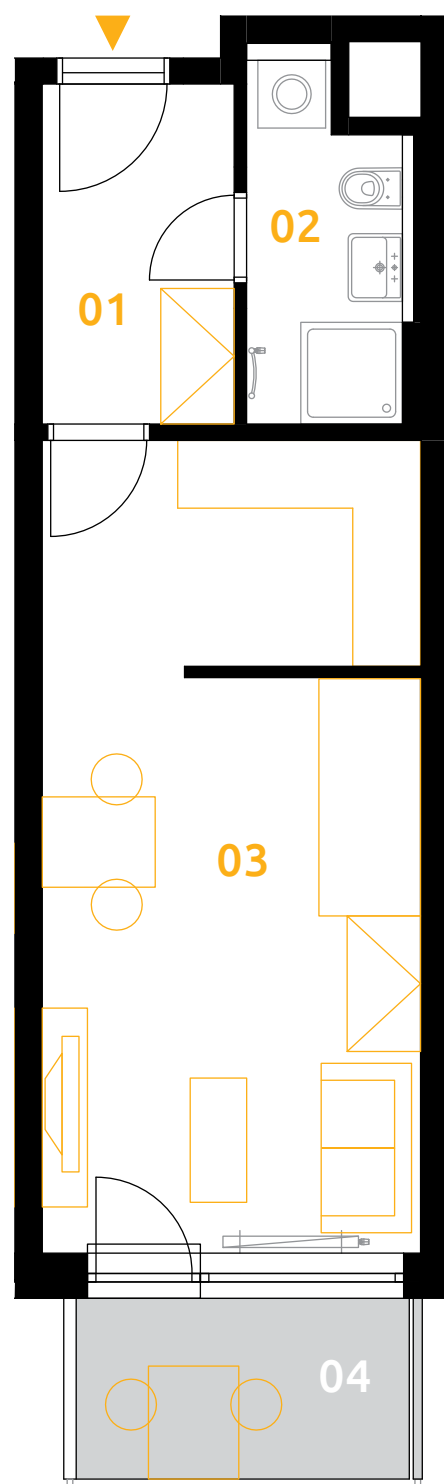

sekce 5 | 3.NP | 1+kk

01	chodba	5,3 m ²
02	koupelna	4,4 m ²
03	obývací pokoj+kk	24,6 m ²
podlahová plocha jednotky		34,3 m²
výměra jednotky		36,0 m ²
04	balkon	4,7 m ²
CELKEM		40,7 m²

Shora uvedené informace a vyobrazení jsou pouze ilustrativní, naznačené vybavení jednotky není součástí dodávky, pokud není smlouvou stanoveno jinak.