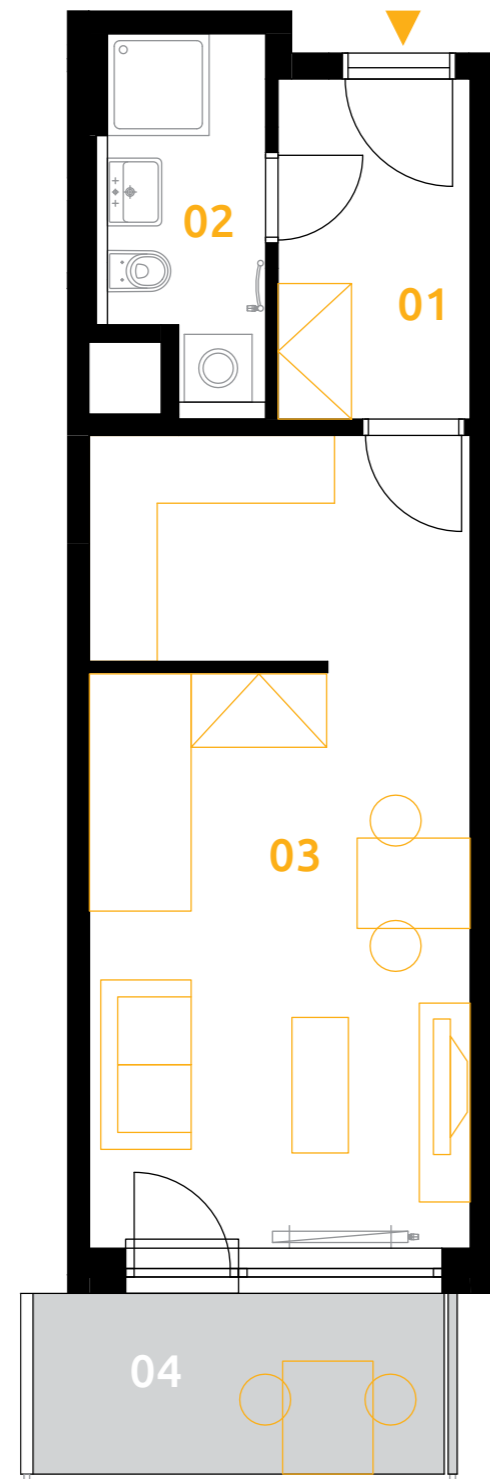

sekce 5 | 3.NP | 1+kk

01	chodba	5,3 m ²
02	koupelna	4,6 m ²
03	obývací pokoj+kk	24,7 m ²
podlahová plocha jednotky		34,6 m ²
výměra jednotky		36,3 m ²
04	balkon	5,8 m ²
CELKEM		42,1 m²