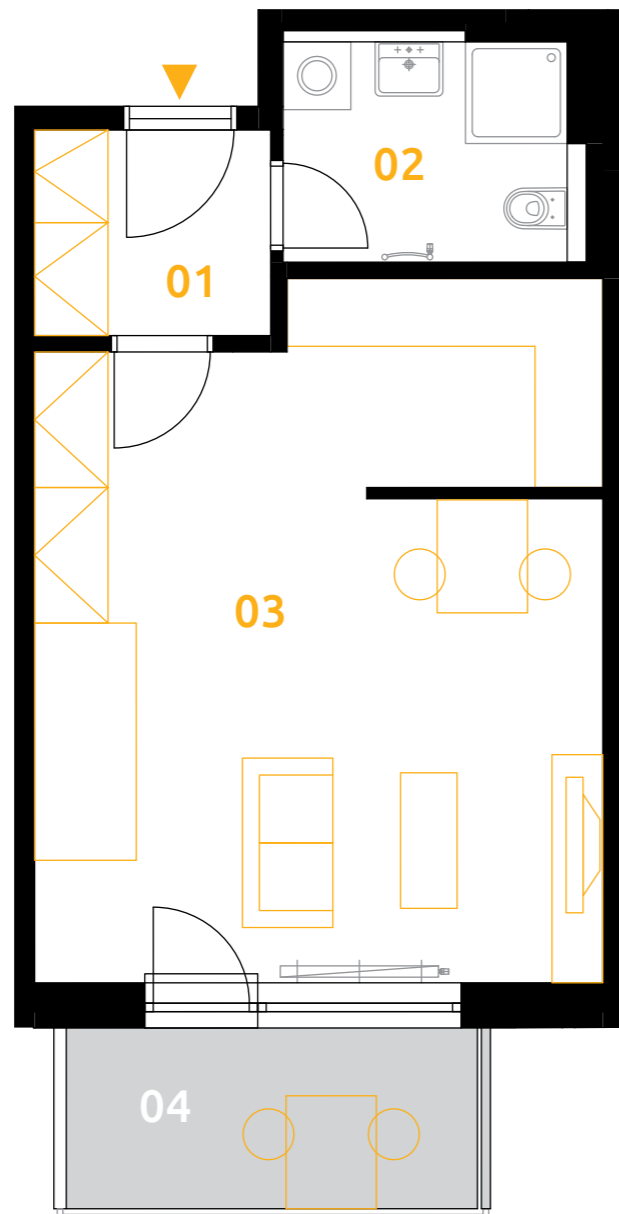

sekce 5 | 3.NP | 1+kk

01	chodba	3,9 m ²
02	koupelna	5,4 m ²
03	obývací pokoj+kk	30,6 m ²
podlahová plocha jednotky		39,9 m²
výměra jednotky		41,9 m ²
04	balkon	5,8 m ²
CELKEM		47,7 m²

0 5m