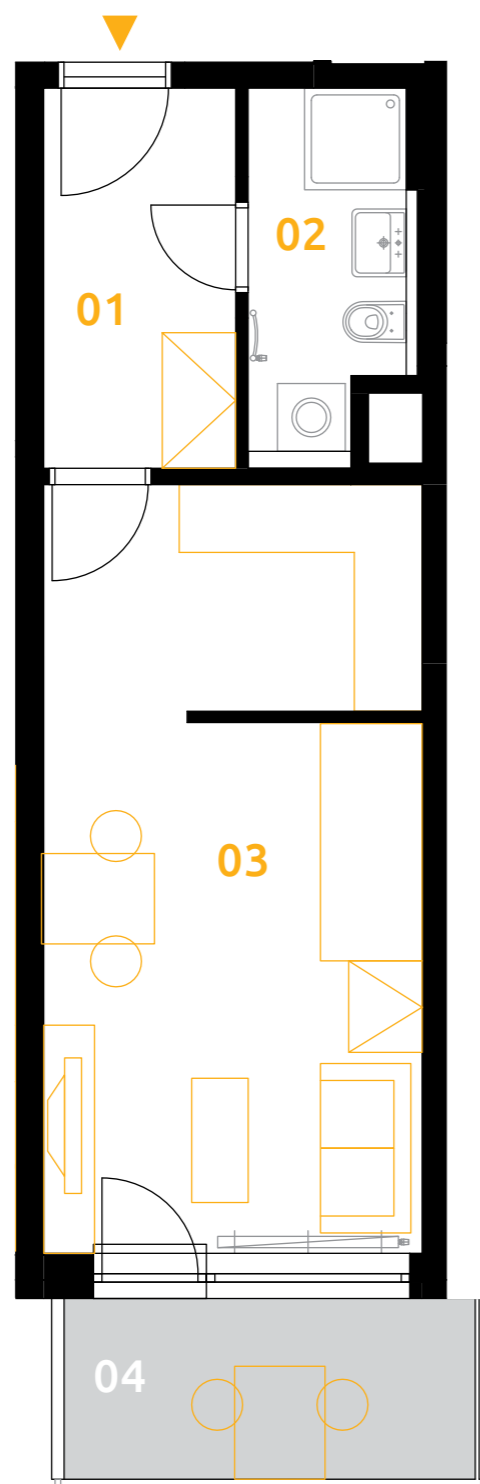

sekce 5 | 3.NP | 1+kk

01	chodba	5,9 m ²
02	koupelna	4,6 m ²
03	obývací pokoj+kk	23,2 m ²
	podlahová plocha jednotky	33,7 m²
	výměra jednotky	35,4 m²
04	balkon	5,8 m ²
	CELKEM	41,2 m²

Shora uvedené informace a vyobrazení jsou pouze ilustrativní, naznačené vybavení jednotky není součástí dodávky, pokud není smlouvou stanoveno jinak.