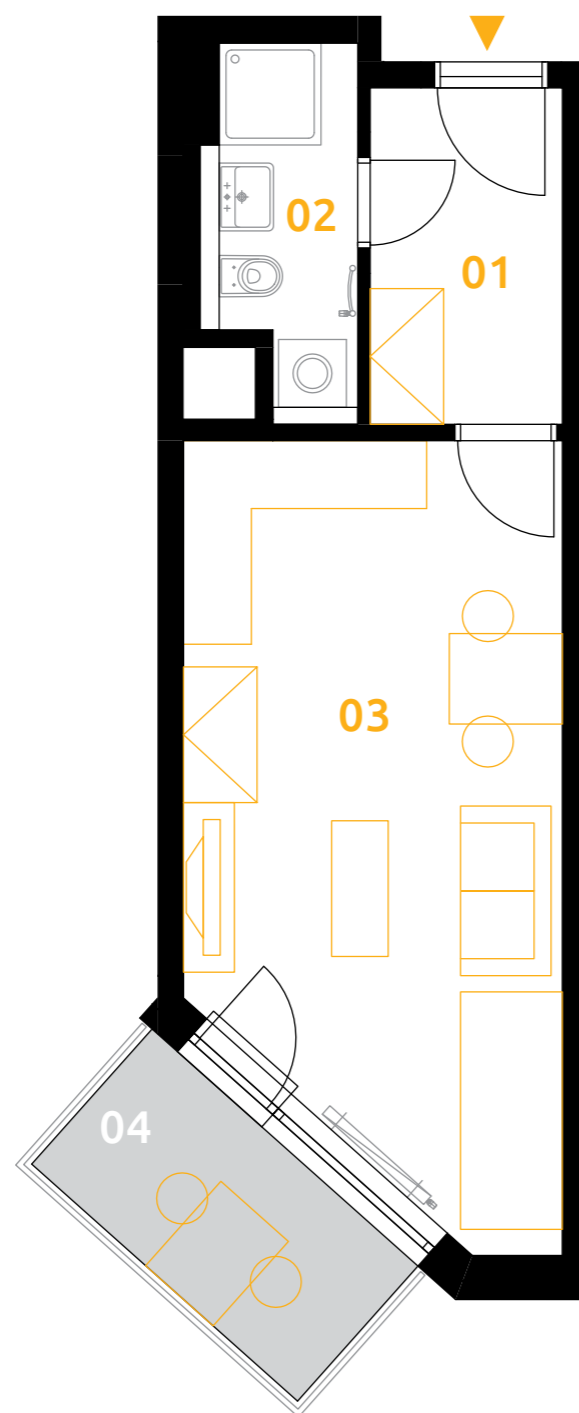

sekce 5 | 3.NP | 1+kk

01	chodba	5,3 m ²
02	koupelna	3,0 m ²
03	obývací pokoj+kk	21,8 m ²
	podlahová plocha jednotky	30,9 m²
	výměra jednotky	32,5 m ²
04	balkon	5,0 m ²
	CELKEM	37,5 m²