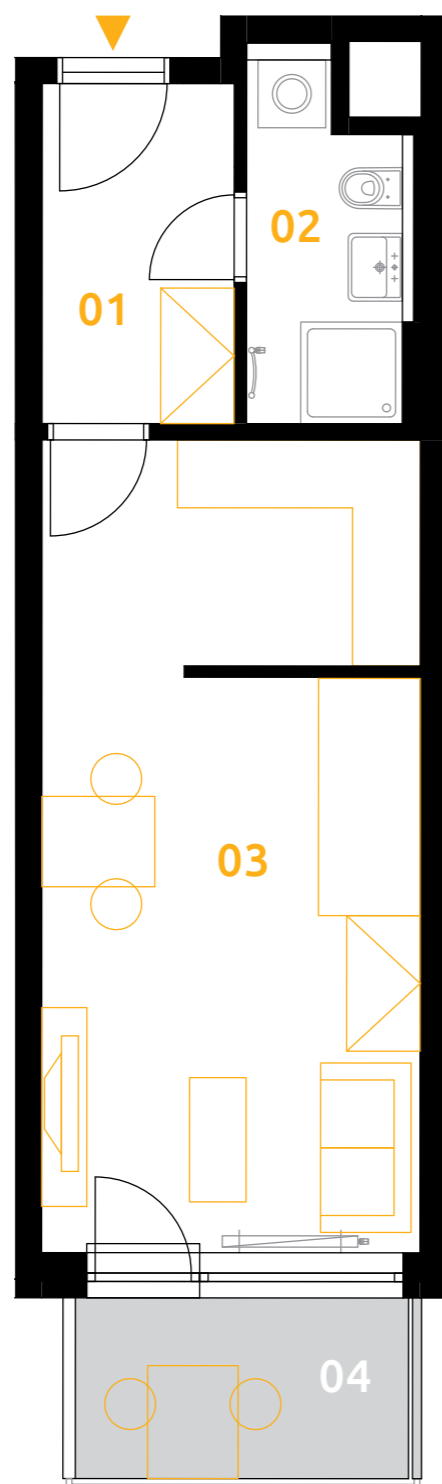

sekce 5 | 4.NP | 1+kk

01	chodba	5,3 m ²
02	koupelna	4,4 m ²
03	obývací pokoj+kk	24,6 m ²
podlahová plocha jednotky		34,3 m²
výměra jednotky		36,0 m²
04	balkon	4,7 m ²
CELKEM		40,7 m²