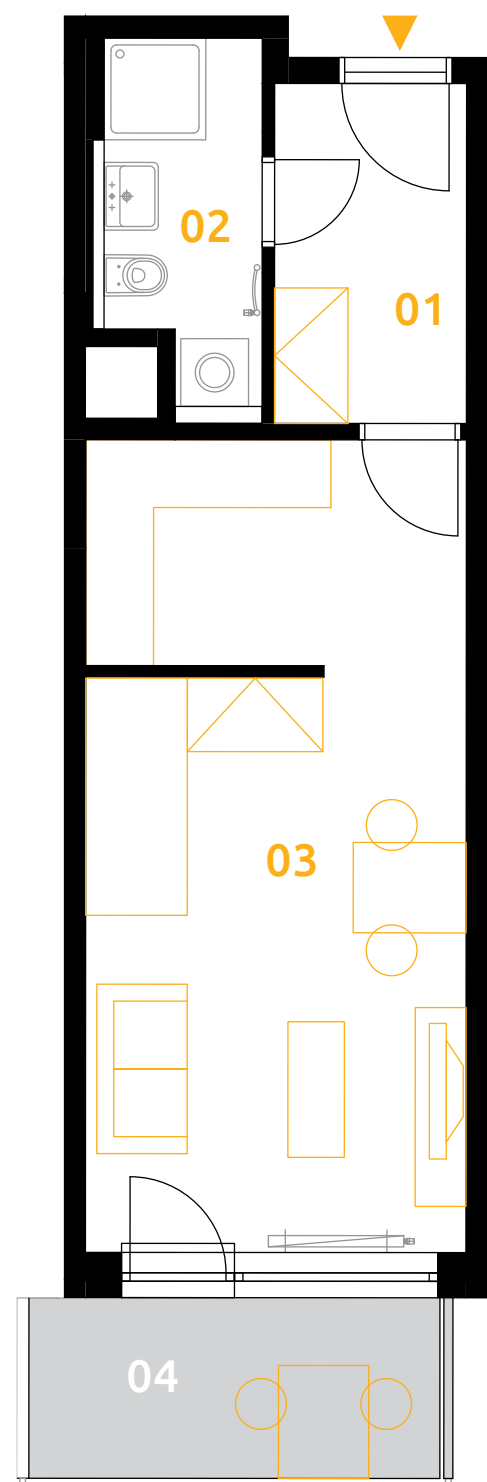

sekce 5 | 4.NP | 1+kk

01	chodba	5,3 m <sup>2</sup>
02	koupelna	4,6 m <sup>2</sup>
03	obývací pokoj+kk	24,7 m <sup>2</sup>
<b>podlahová plocha jednotky</b>		<b>34,6 m<sup>2</sup></b>
<b>výměra jednotky</b>		<b>36,3 m<sup>2</sup></b>
04	balkon	5,8 m <sup>2</sup>
<b>CELKEM</b>		<b>42,1 m<sup>2</sup></b>