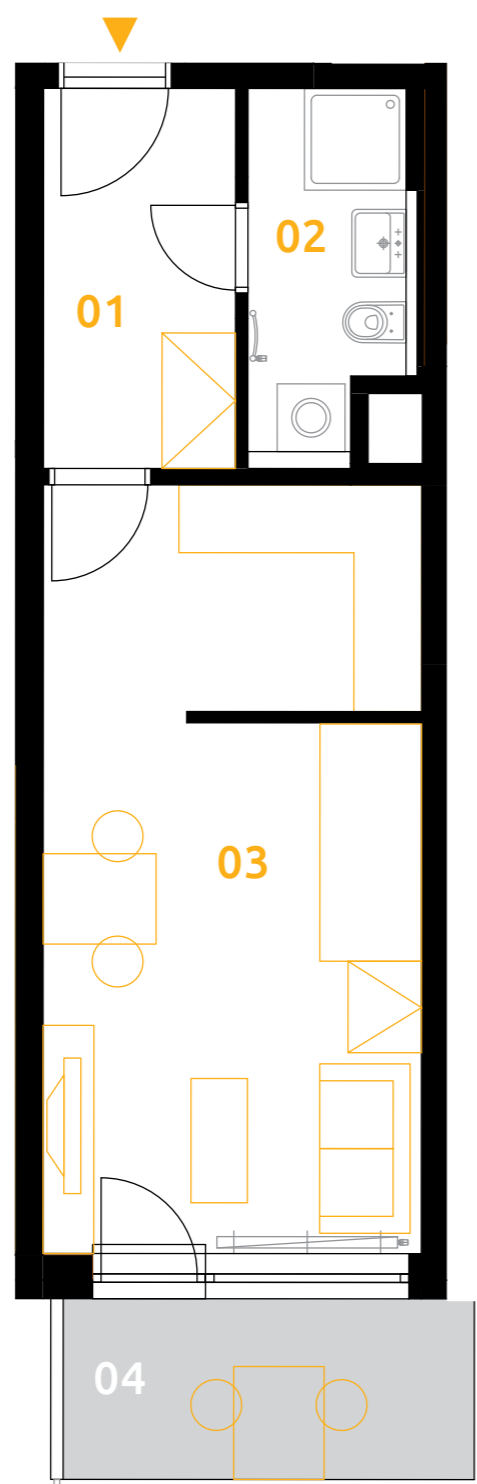

sekce 5 | 4.NP | 1+kk

01	chodba	5,9 m ²
02	koupelna	4,6 m ²
03	obývací pokoj+kk	23,2 m ²
podlahová plocha jednotky		33,7 m²
výměra jednotky		35,4 m²
04	balkon	5,8 m ²
CELKEM		41,2 m²

Shora uvedené informace a vyobrazení jsou pouze ilustrativní, naznačené vybavení jednotky není součástí dodávky, pokud není smlouvou stanoveno jinak.