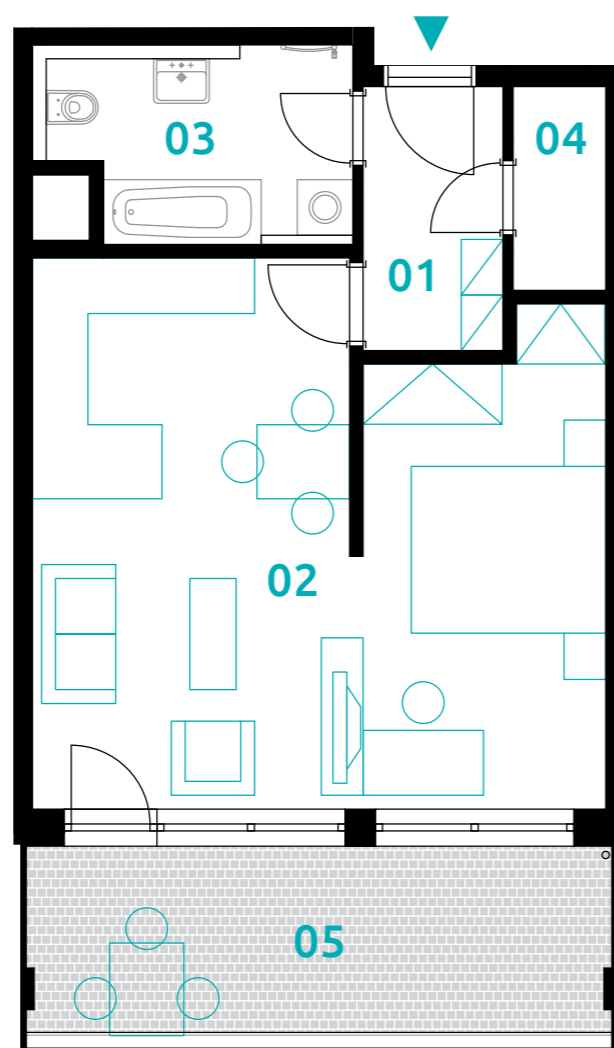

sekce 1 | 3.NP | 1(2)+kk

01	chodba	4,3 m ²
02	obývací pokoj+kk	34,0 m ²
03	koupelna	6,8 m ²
04	komora	2,2 m ²
podlahová plocha jednotky		47,3 m²
výměra jednotky		49,6 m²
05	lodžie	12,6 m ²
CELKEM		62,2 m²