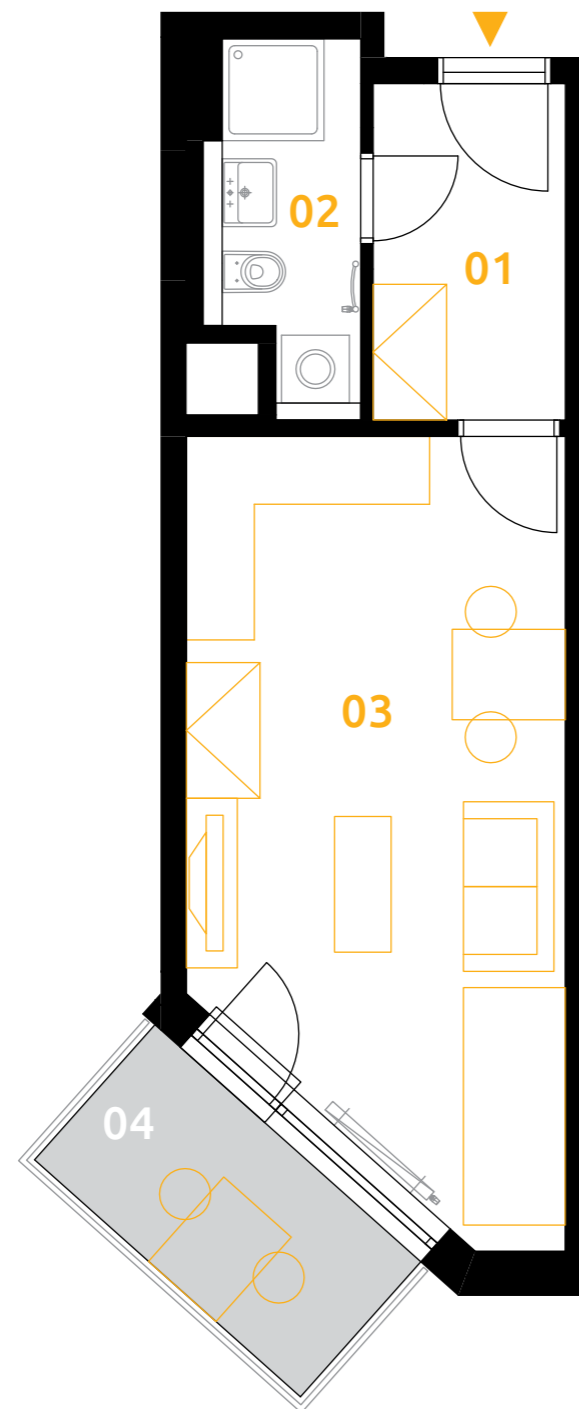

sekce 5 | 4.NP | 1+kk

01	chodba	5,3 m <sup>2</sup>
02	koupelna	3,0 m <sup>2</sup>
03	obývací pokoj+kk	21,8 m <sup>2</sup>
<b>podlahová plocha jednotky</b>		<b>30,9 m<sup>2</sup></b>
<b>výměra jednotky</b>		<b>32,5 m<sup>2</sup></b>
04	balkon	5,0 m <sup>2</sup>
<b>CELKEM</b>		<b>37,5 m<sup>2</sup></b>