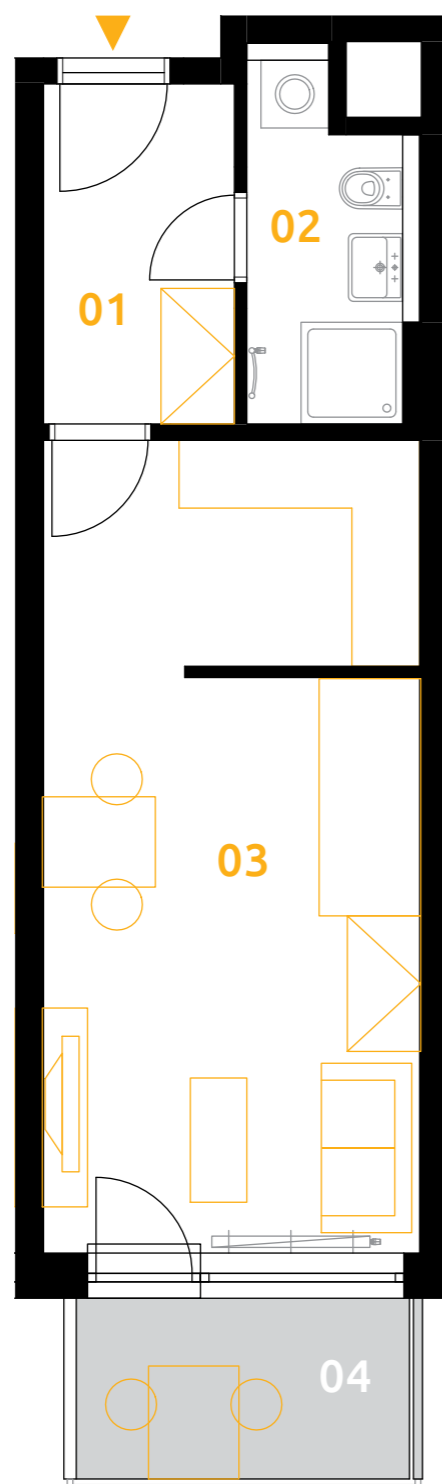

sekce 5 | 5.NP | 1+kk

01	chodba	5,2 m ²
02	koupelna	4,5 m ²
03	obývací pokoj+kk	24,4 m ²
podlahová plocha jednotky		34,2 m²
výměra jednotky		35,9 m²
04	balkon	4,7 m ²
CELKEM		40,6 m²