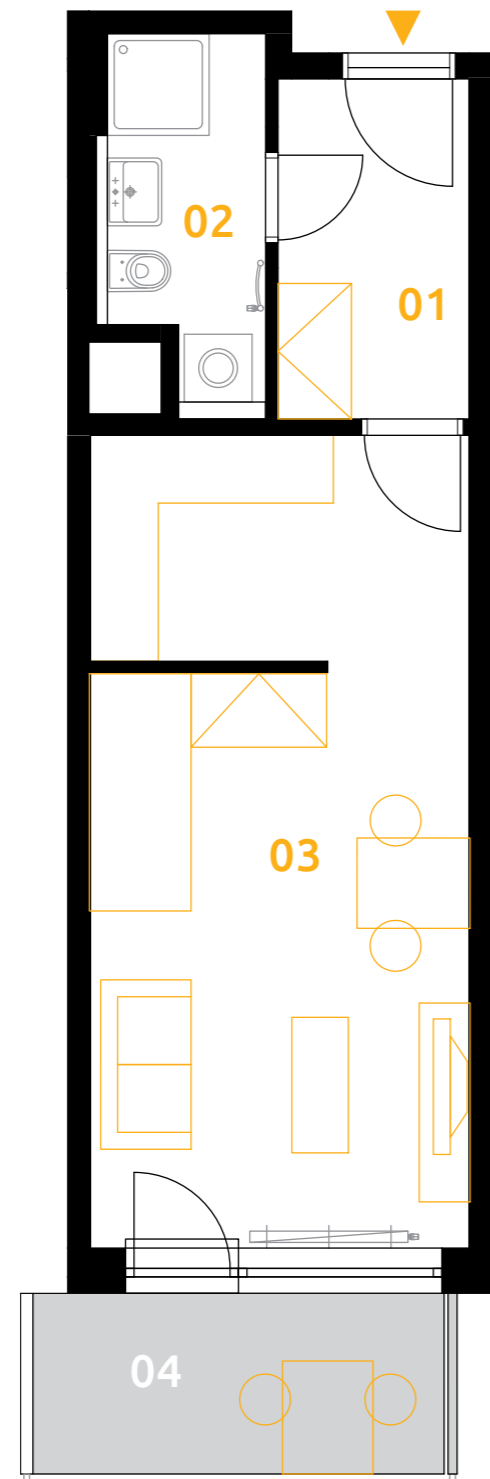

sekce 5 | 5.NP | 1+kk

01	chodba	5,2 m ²
02	koupelna	4,6 m ²
03	obývací pokoj+kk	24,6 m ²
podlahová plocha jednotky		34,4 m ²
výměra jednotky		36,1 m ²
04	balkon	5,8 m ²
CELKEM		41,9 m²