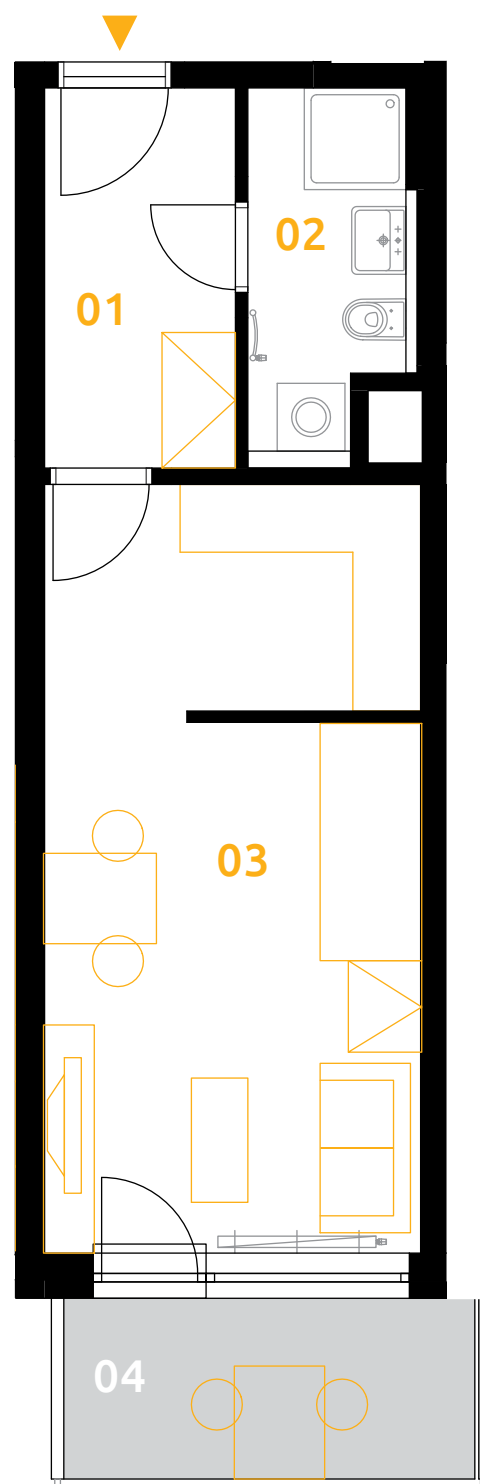

sekce 5 | 5.NP | 1+kk

01	chodba	5,9 m ²
02	koupelna	4,6 m ²
03	obývací pokoj+kk	23,1 m ²
podlahová plocha jednotky		33,6 m ²
výměra jednotky		35,2 m ²
04	balkon	5,8 m ²
CELKEM		41,1 m²