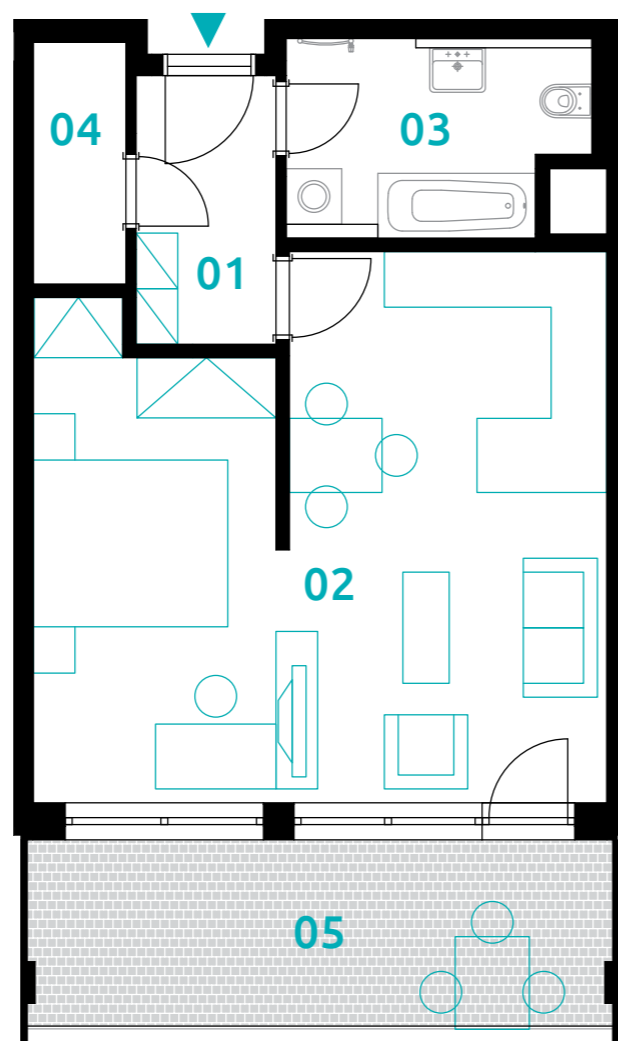

sekce 1 | 3.NP | 1(2)+kk

0 5m

01	chodba	4,4 m <sup>2</sup>
02	obývací pokoj+kk	34,0 m <sup>2</sup>
03	koupelna	6,6 m <sup>2</sup>
04	komora	2,6 m <sup>2</sup>
<b>podlahová plocha jednotky</b>		<b>47,5 m<sup>2</sup></b>
<b>výměra jednotky</b>		<b>49,9 m<sup>2</sup></b>
05	lodžie	12,6 m <sup>2</sup>
<b>CELKEM</b>		<b>62,5 m<sup>2</sup></b>