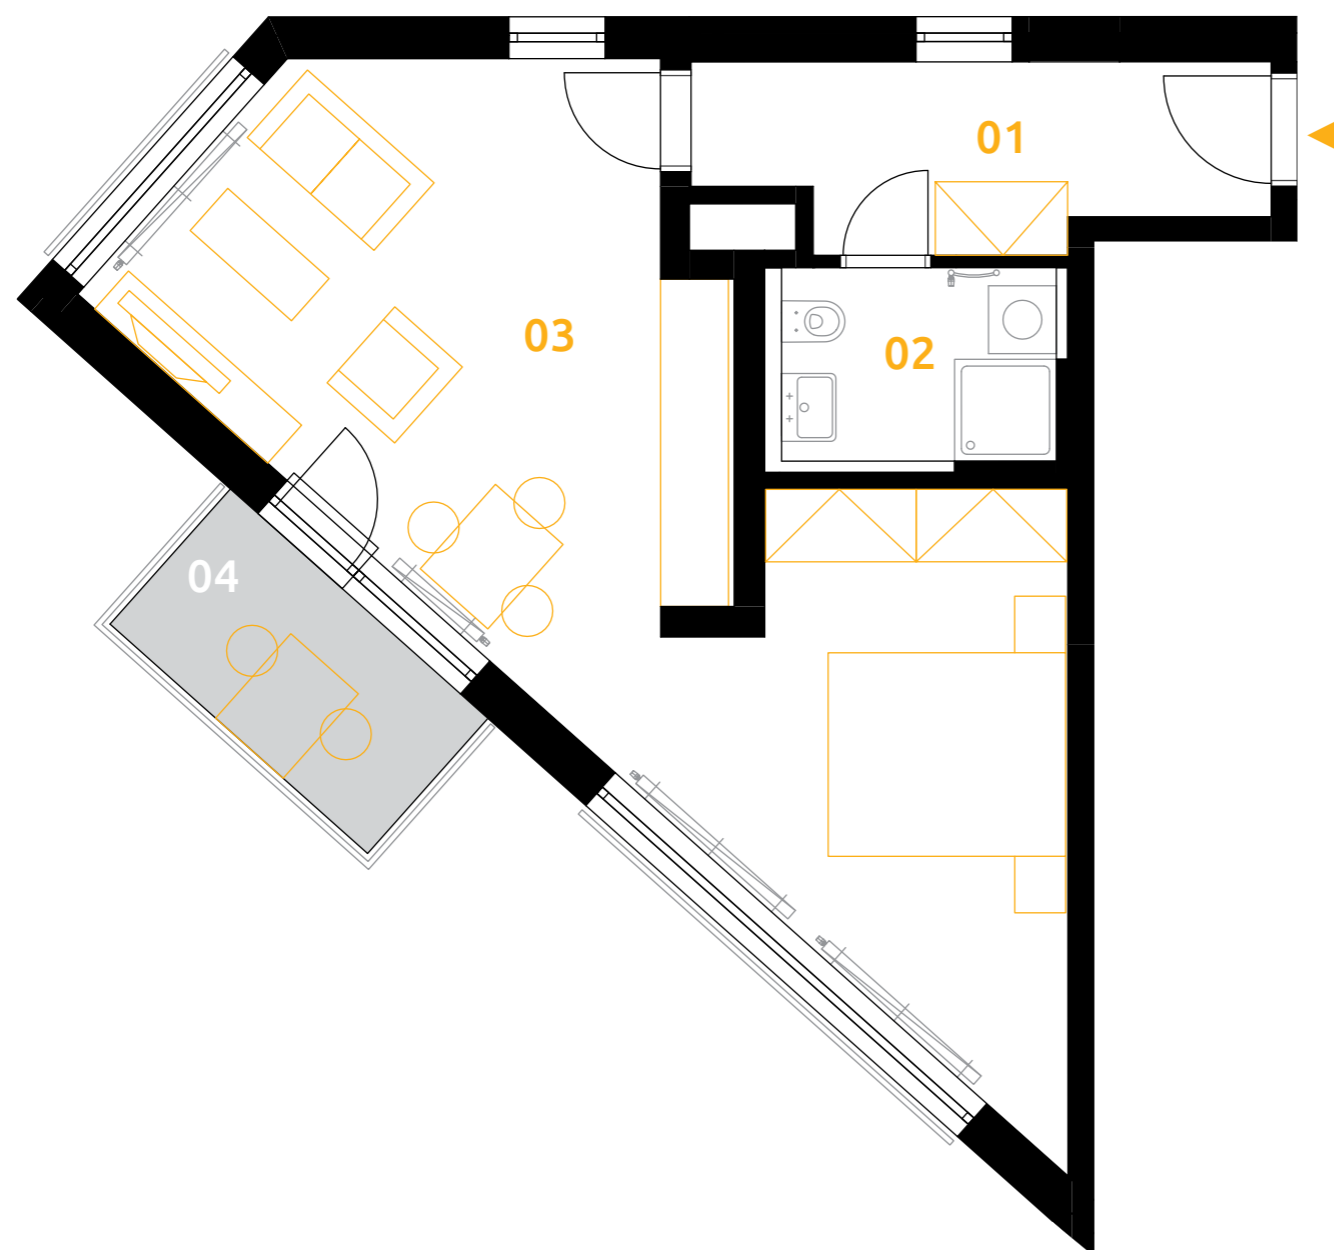

sekce 5 | 5.NP | 1(2)+kk

01	chodba	8,0 m ²
02	koupelna	3,5 m ²
03	obývací pokoj+kk	38,4 m ²
podlahová plocha jednotky		51,3 m²
výměra jednotky		53,9 m ²
04	balkon	4,9 m ²
CELKEM		58,8 m²