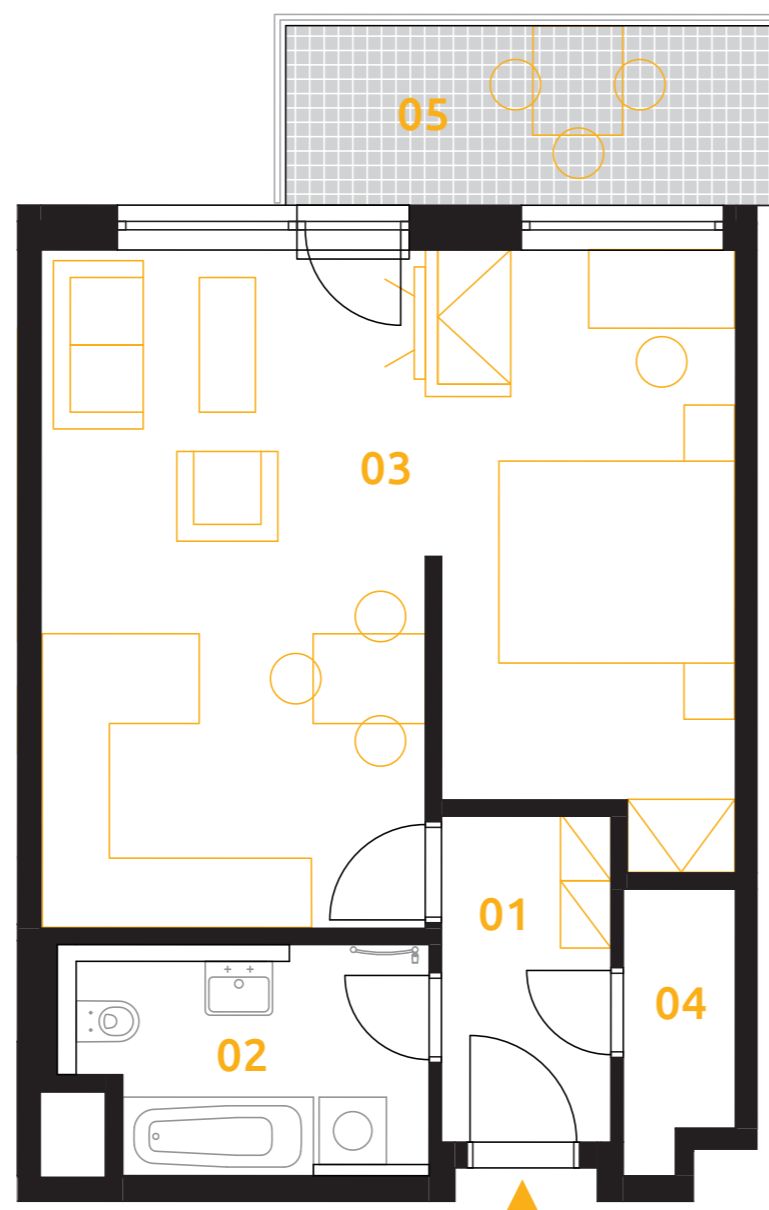

sekce 4 | 5.NP | 1(2)+kk

01	chodba	4,6 m ²
02	koupelna	4,5 m ²
03	obývací pokoj+kk	34,5 m ²
04	komora	2,4 m ²
podlahová plocha jednotky		46,0 m²
výměra jednotky		48,3 m²
05	balkon	7,5 m ²
CELKEM		55,8 m²

Shora uvedené informace a vyobrazení jsou pouze ilustrativní, naznačené vybavení jednotky není součástí dodávky, pokud není smlouvou stanoveno jinak.