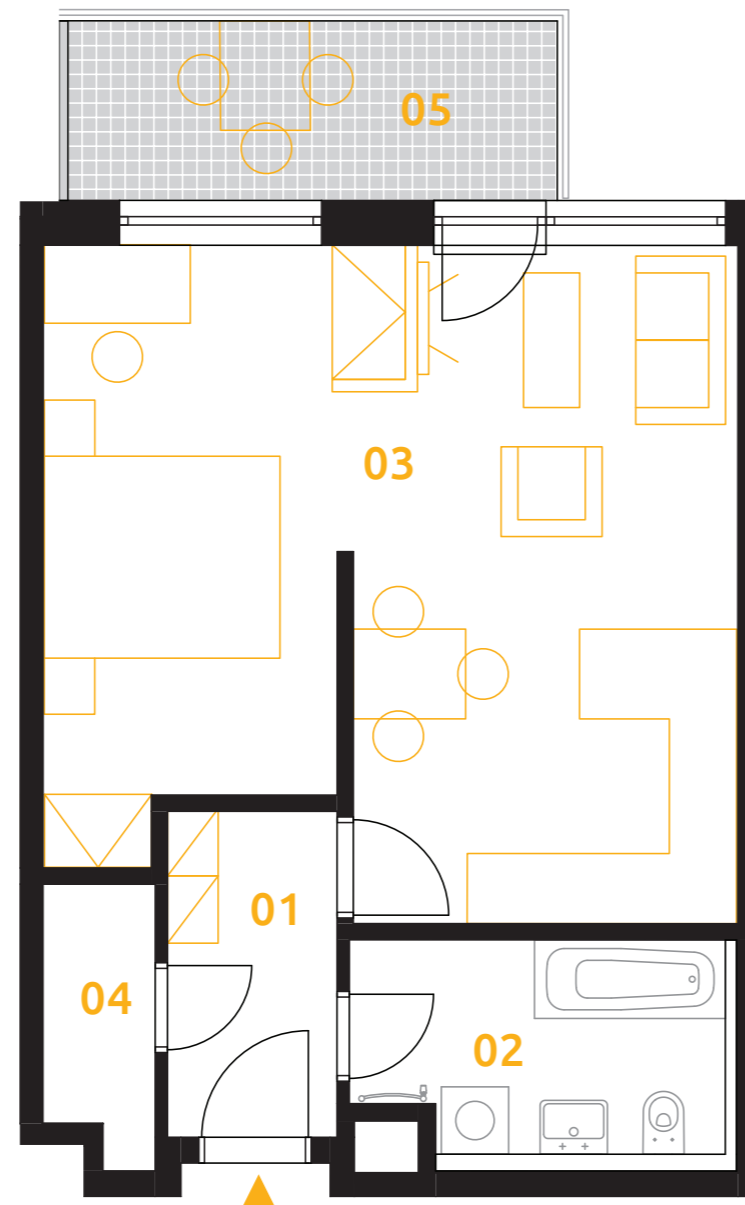

sekce 4 | 5.NP | 1(2)+kk

01	chodba	4,6 m ²
02	koupelna	4,9 m ²
03	obývací pokoj+kk	34,5 m ²
04	komora	2,4 m ²
podlahová plocha jednotky		46,4 m²
výměra jednotky		48,7 m²
05	balkon	7,5 m ²
CELKEM		56,2 m²

Shora uvedené informace a vyobrazení jsou pouze ilustrativní, naznačené vybavení jednotky není součástí dodávky, pokud není smlouvou stanoveno jinak.