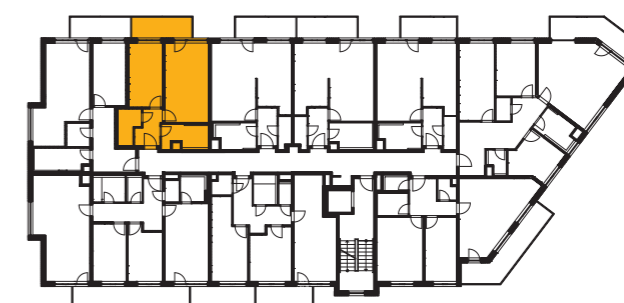

sekce 4 | 4.NP | 2+kk

01	chodba	4,8 m ²
02	koupelna	6,5 m ²
03	obývací pokoj+kk	20,8 m ²
04	ložnice	12,7 m ²
05	komora	4,2 m ²
podlahová plocha jednotky		49,1 m²
výměra jednotky		51,6 m²
06	balkon	7,5 m ²
CELKEM		59,0 m²