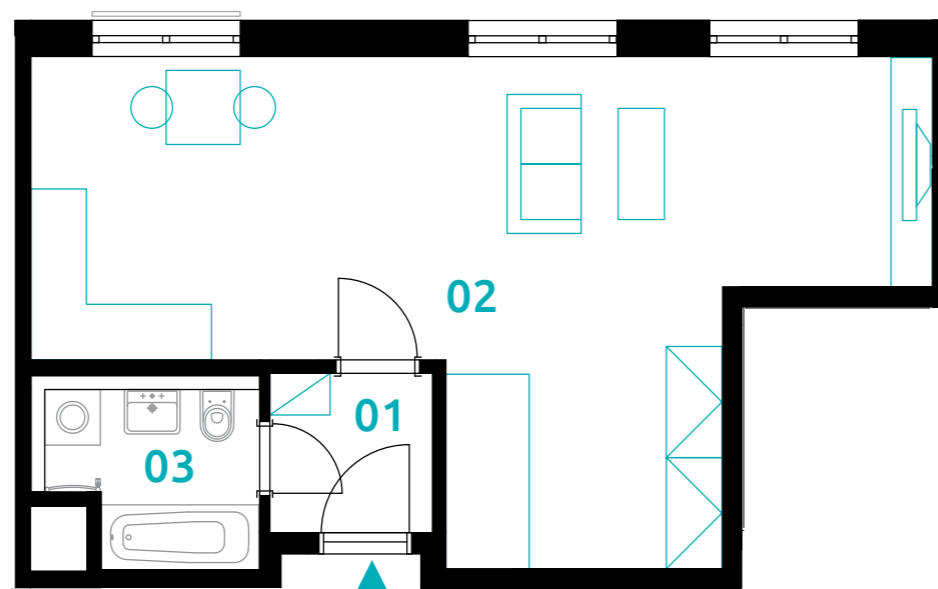

sekce 1 | 3.NP | 1+kk

01	chodba	3,0 m ²
02	obývací pokoj+kk	35,2 m ²
03	koupelna	4,5 m ²
podlahová plocha jednotky		42,7 m²
výměra jednotky		44,8 m²
CELKEM		44,8 m²

0 5m