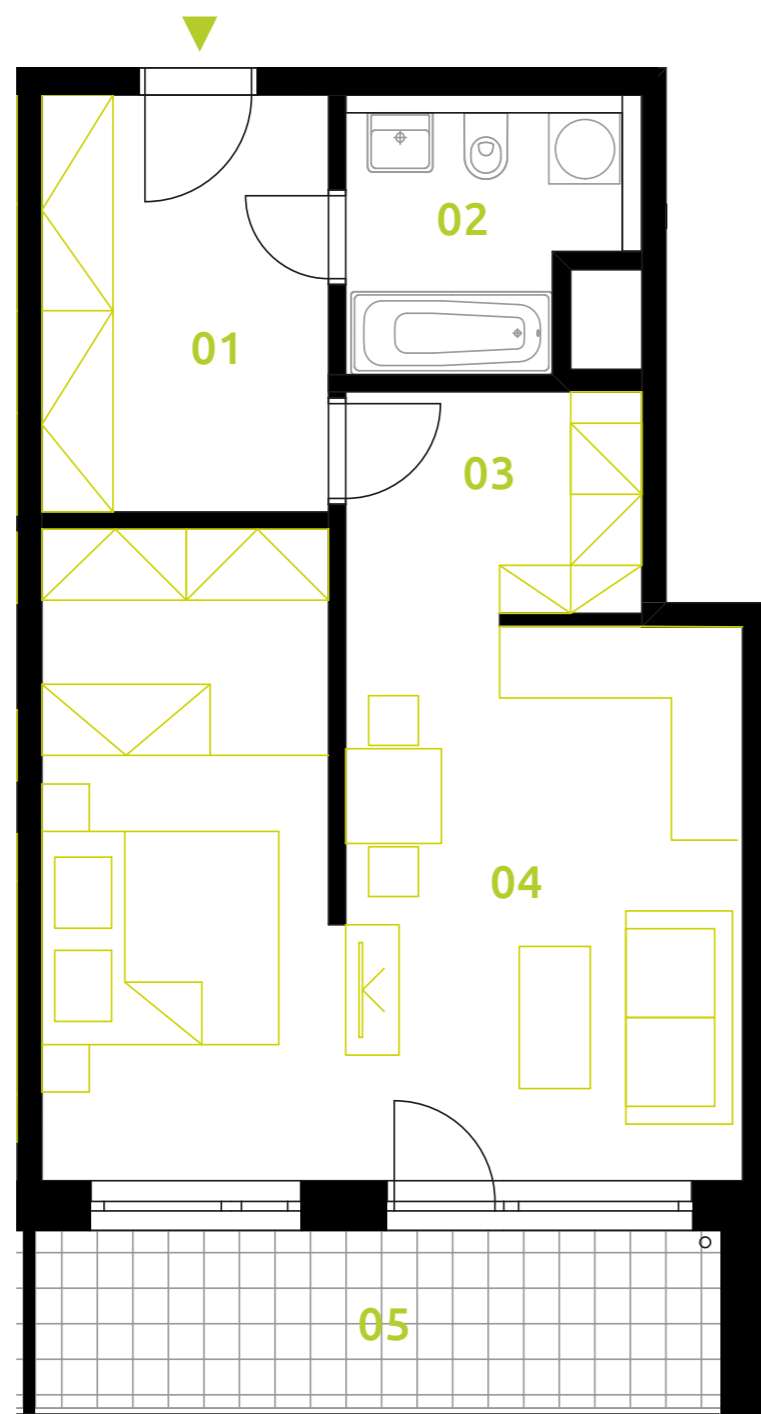

sekce 6 | 5.NP | 2(1)+kk

01	chodba	8,8 m ²
02	koupelna	5,0 m ²
03	chodba	4,8 m ²
04	obývací pokoj + kk	30,3 m ²
podlahová plocha jednotky		49,0 m²
výměra jednotky		50,9 m²
05	lodžie	8,7 m ²
CELKEM		59,6 m²