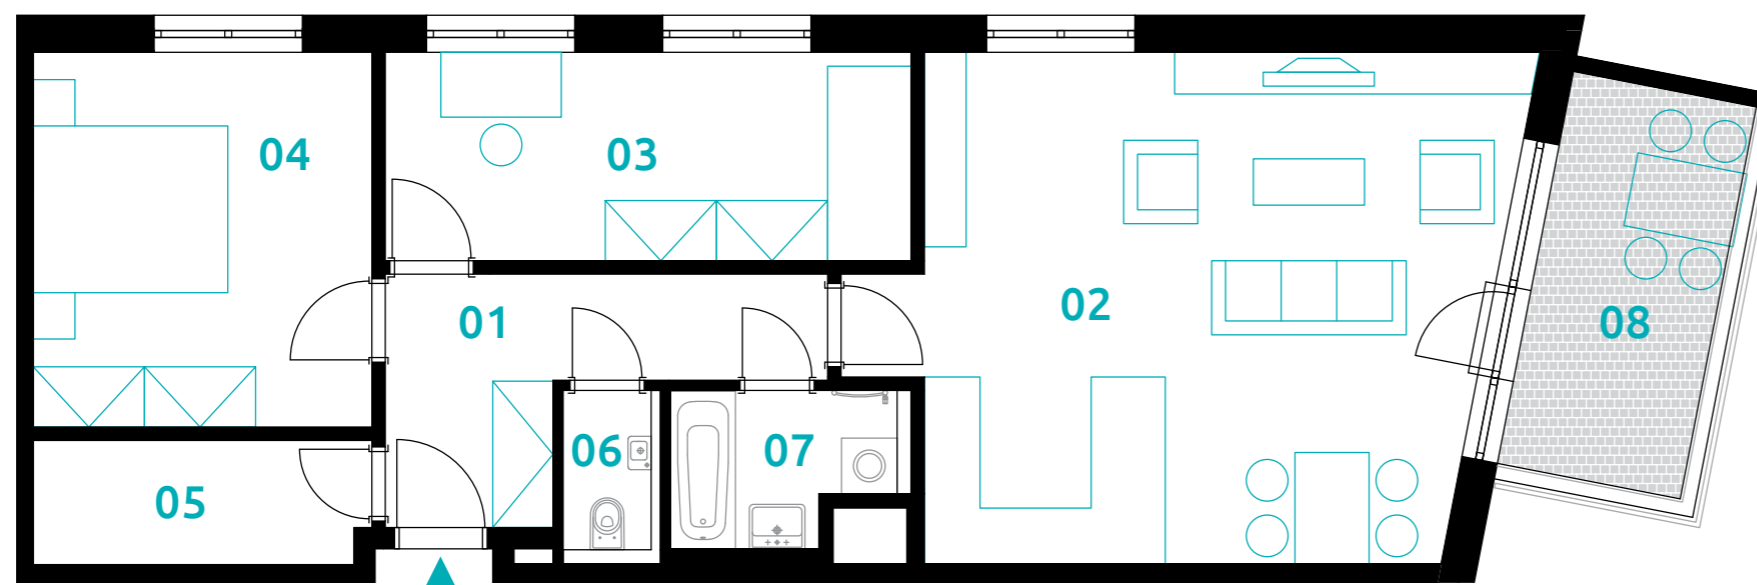

sekce 1 | 4.NP | 3+kk

01	chodba	8,4 m ²
02	obývací pokoj+kk	34,7 m ²
03	pokoj	12,8 m ²
04	ložnice	14,8 m ²
05	komora	4,8 m ²
06	wc	2,0 m ²
07	koupelna	3,9 m ²
podlahová plocha jednotky		81,2 m²
výměra jednotky		85,3 m ²
08	lodžie	8,7 m ²
CELKEM		94,0 m²