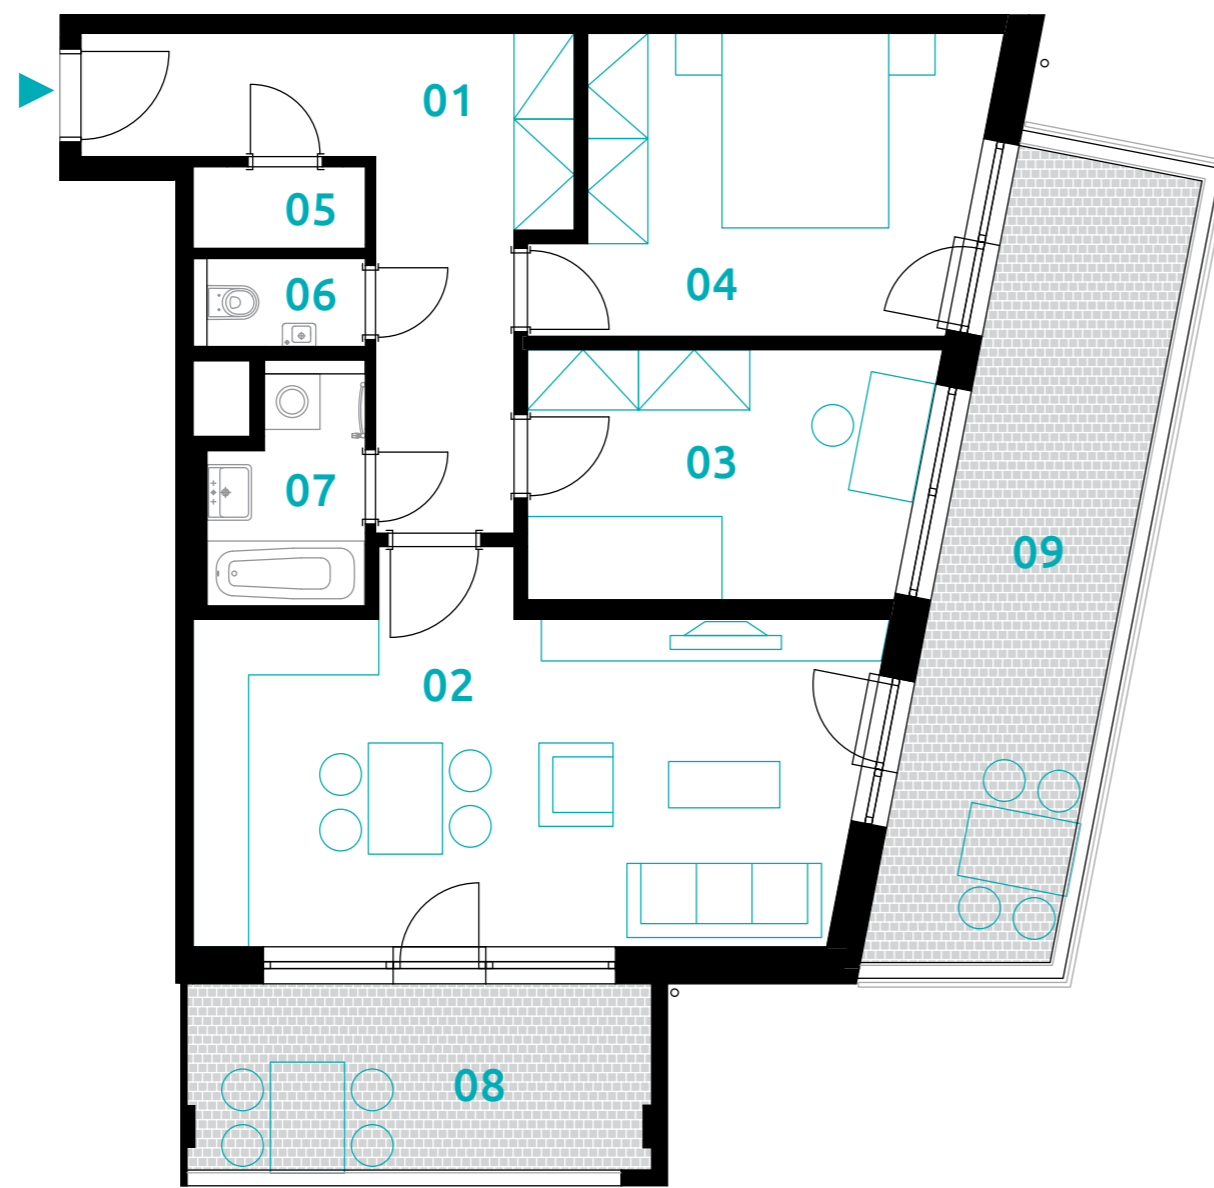

sekce 1 | 4.NP | 3+kk

0 5m

01	chodba	13,7 m <sup>2</sup>
02	obývací pokoj+kk	26,5 m <sup>2</sup>
03	pokoj	11,4 m <sup>2</sup>
04	ložnice	14,3 m <sup>2</sup>
05	komora	1,6 m <sup>2</sup>
06	wc	1,8 m <sup>2</sup>
07	koupelna	3,9 m <sup>2</sup>
<b>podlahová plocha jednotky</b>		<b>73,2 m<sup>2</sup></b>
výměra jednotky		76,8 m <sup>2</sup>
08	lodžie	10,0 m <sup>2</sup>
09	lodžie	17,7 m <sup>2</sup>
<b>CELKEM</b>		<b>104,5 m<sup>2</sup></b>