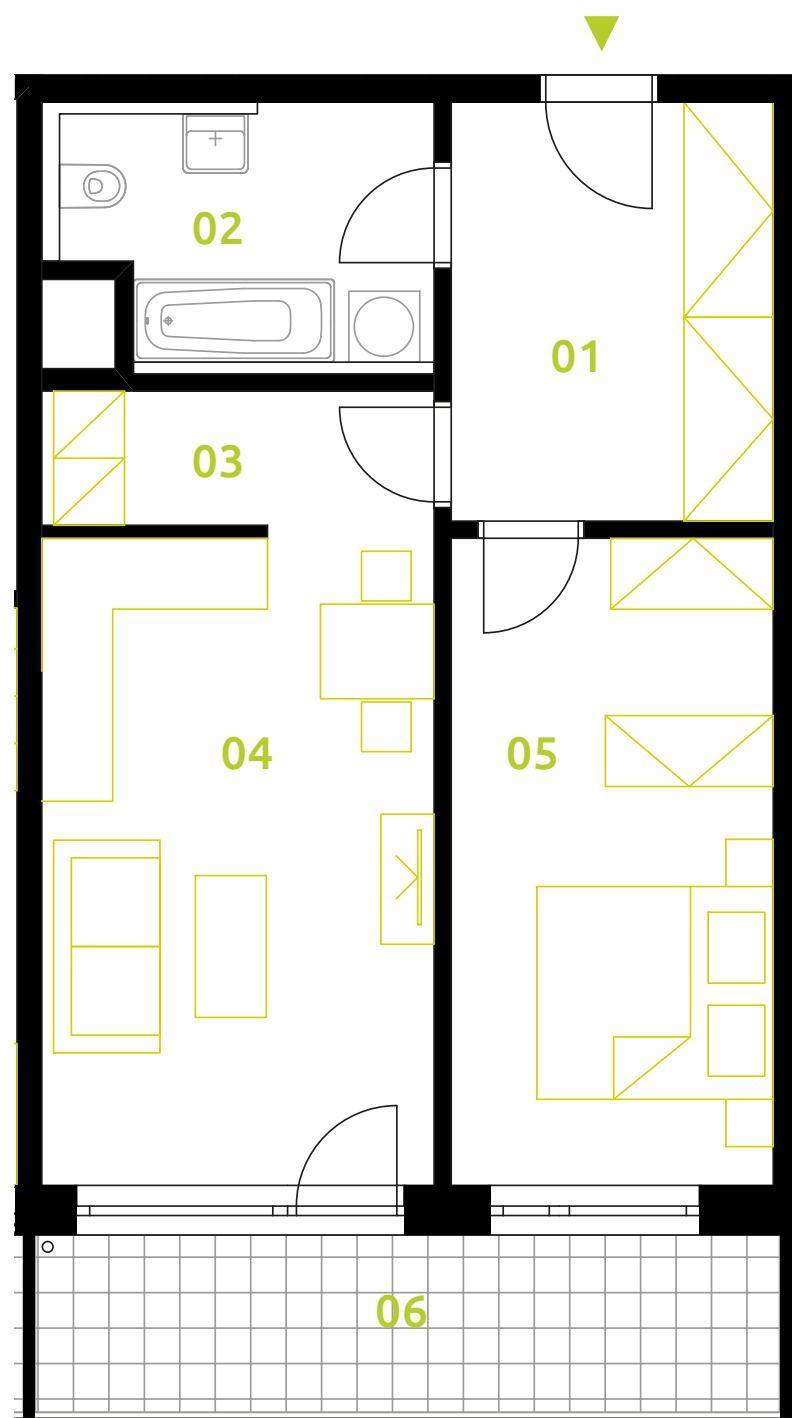

sekce 6 | 6.NP | 2+kk

01	chodba	9,9 m <sup>2</sup>
02	koupelna	7,1 m <sup>2</sup>
03	chodba	3,9 m <sup>2</sup>
04	obývací pokoj + kk	20,0 m <sup>2</sup>
05	ložnice	14,5 m <sup>2</sup>
<b>podlahová plocha jednotky</b>		<b>55,5 m<sup>2</sup></b>
<b>výměra jednotky</b>		<b>57,6 m<sup>2</sup></b>
06	lodžie	9,5 m <sup>2</sup>
<b>CELKEM</b>		<b>67,0 m<sup>2</sup></b>

0  5m