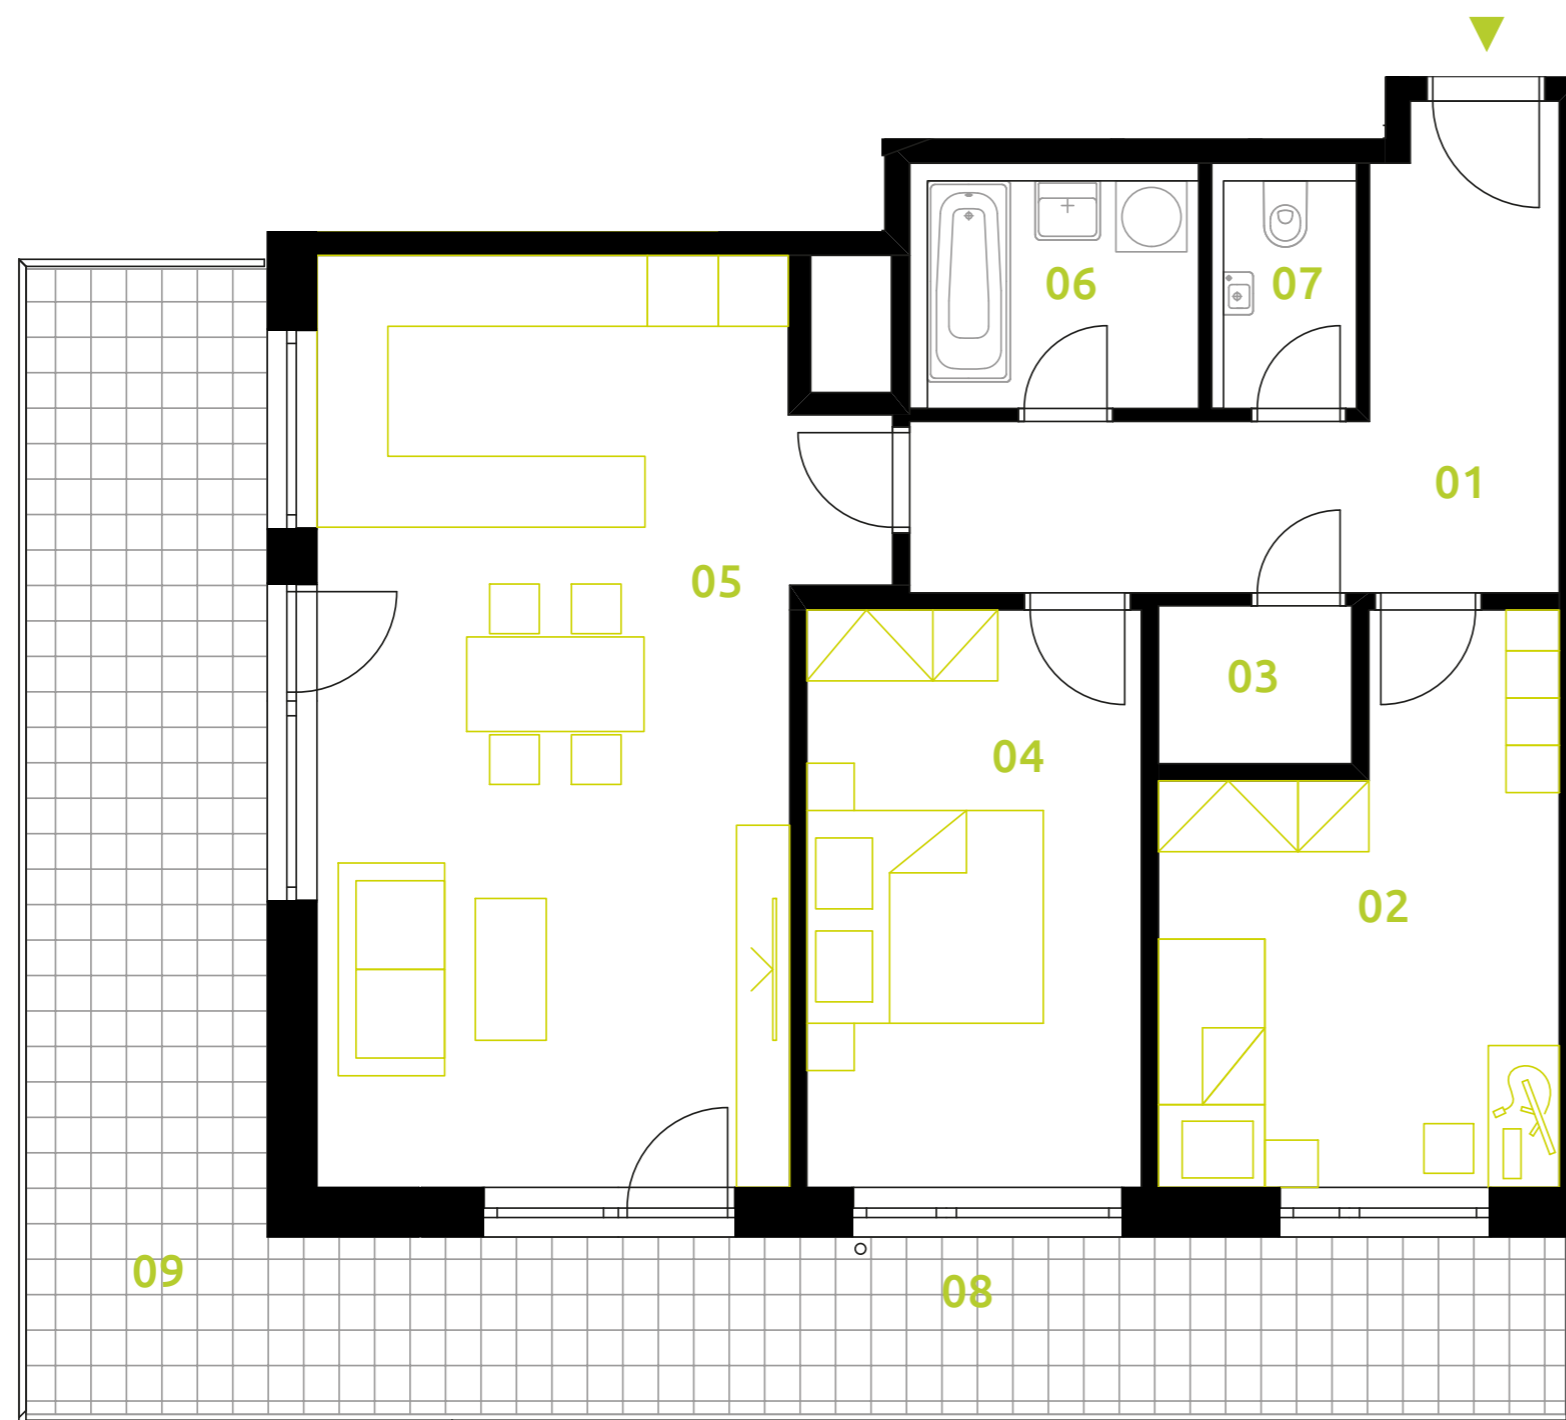

sekce 6 | 6.NP | 3+kk

01	chodba	12,5 m ²
02	wc	2,6 m ²
03	koupelna	5,2 m ²
04	komora	2,2 m ²
05	pokoj	14,4 m ²
06	ložnice	14,2 m ²
07	obývací pokoj + kk	33,8 m ²
podlahová plocha jednotky		85,0 m²
výměra jednotky		89,0 m²
08	balkon	36,3 m ²
CELKEM		125,3 m²