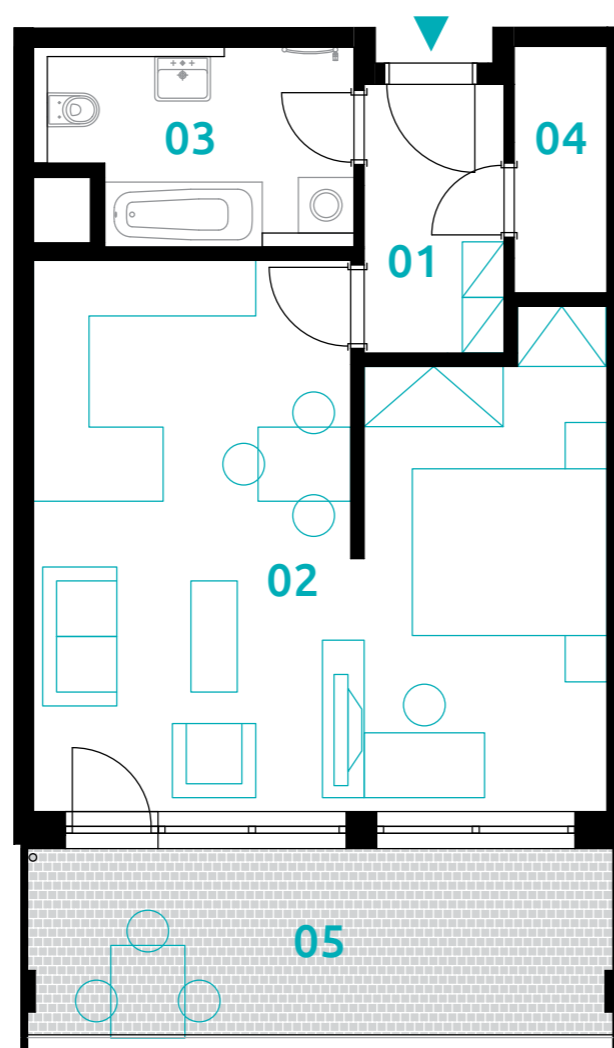

sekce 1 | 4.NP | 1(2)+kk

0 5m

01	chodba	4,4 m ²
02	obývací pokoj+kk	34,0 m ²
03	koupelna	6,8 m ²
04	komora	2,7 m ²
podlahová plocha jednotky		47,8 m²
výměra jednotky		50,2 m²
05	lodžie	12,6 m ²
CELKEM		62,8 m²