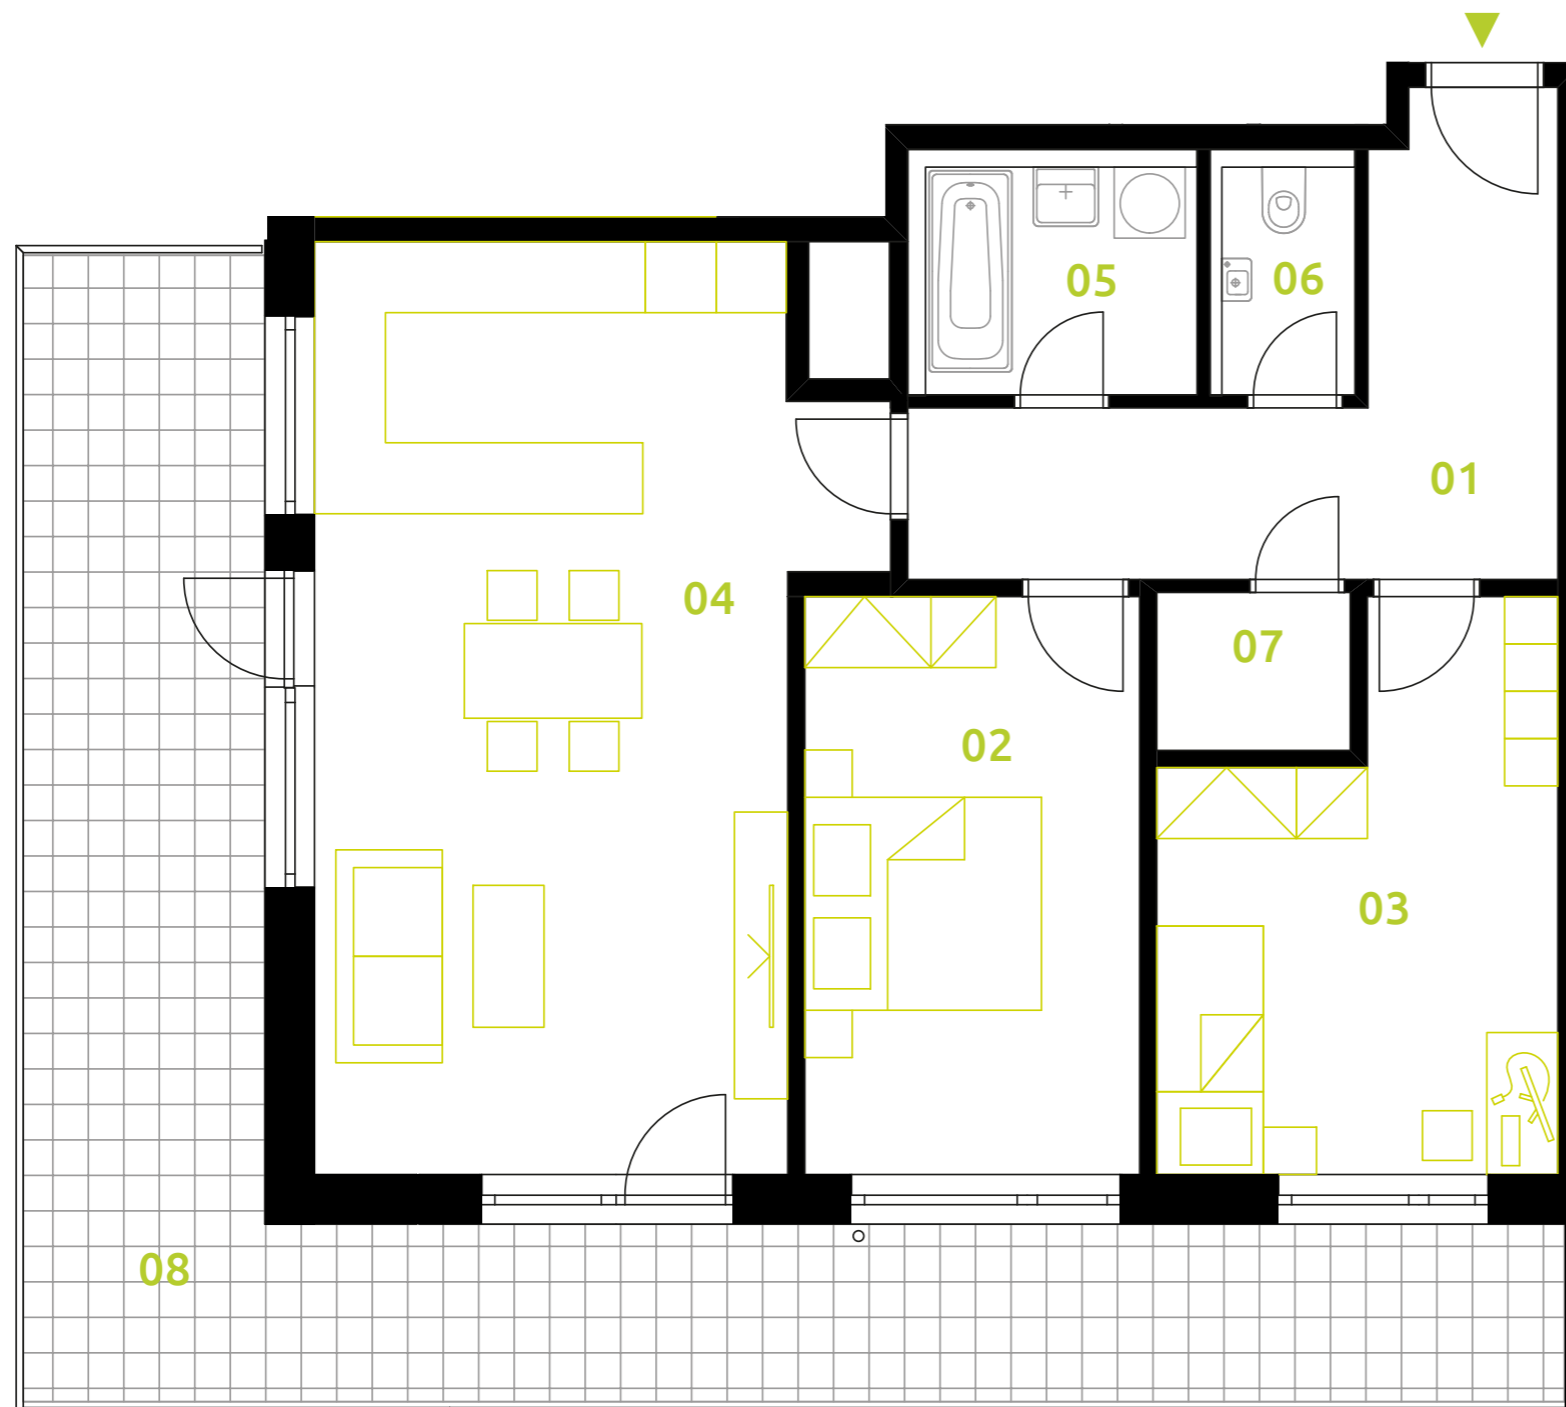

## sekce 6 | 7.NP | 3+kk

01	chodba	12,5 m <sup>2</sup>
02	ložnice	14,4 m <sup>2</sup>
03	pokoj	14,2 m <sup>2</sup>
04	obývací pokoj + kk	33,8 m <sup>2</sup>
05	koupelna	5,2 m <sup>2</sup>
06	wc	2,6 m <sup>2</sup>
07	komora	2,2 m <sup>2</sup>
<b>podlahová plocha jednotky</b>		<b>85,0 m<sup>2</sup></b>
<b>výměra jednotky</b>		<b>89,0 m<sup>2</sup></b>
08	balkon	36,3 m <sup>2</sup>
<b>CELKEM</b>		<b>125,3 m<sup>2</sup></b>