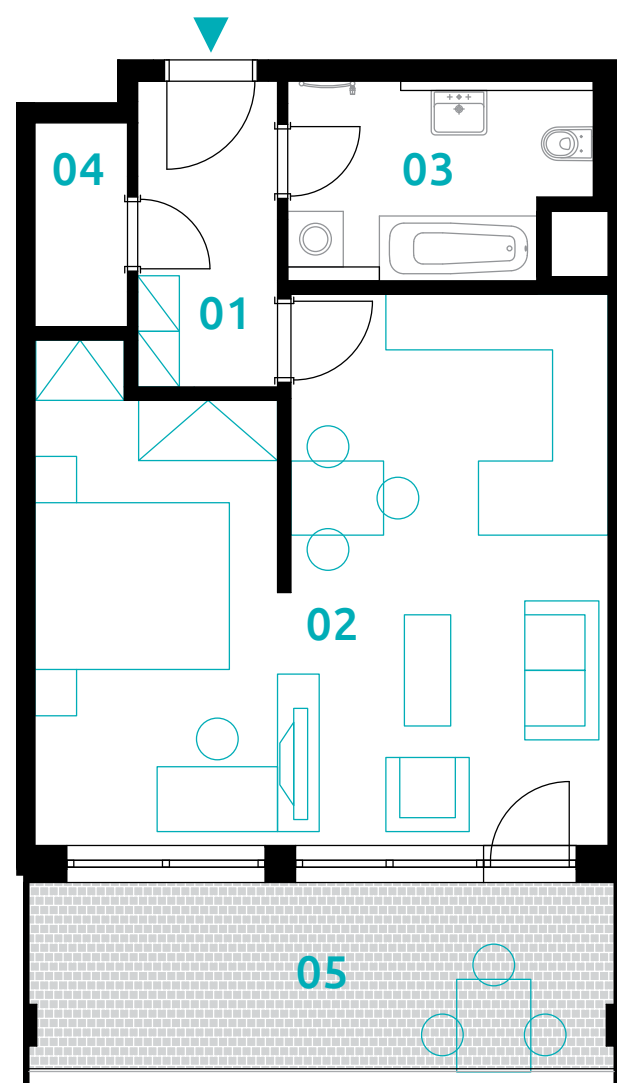

sekce 1 | 4.NP | 1(2)+kk

01	chodba	5,0 m ²
02	obývací pokoj+kk	34,0 m ²
03	koupelna	6,6 m ²
04	komora	2,2 m ²
podlahová plocha jednotky		47,7 m²
výměra jednotky		50,1 m²
05	lodžie	12,6 m ²
CELKEM		62,7 m²