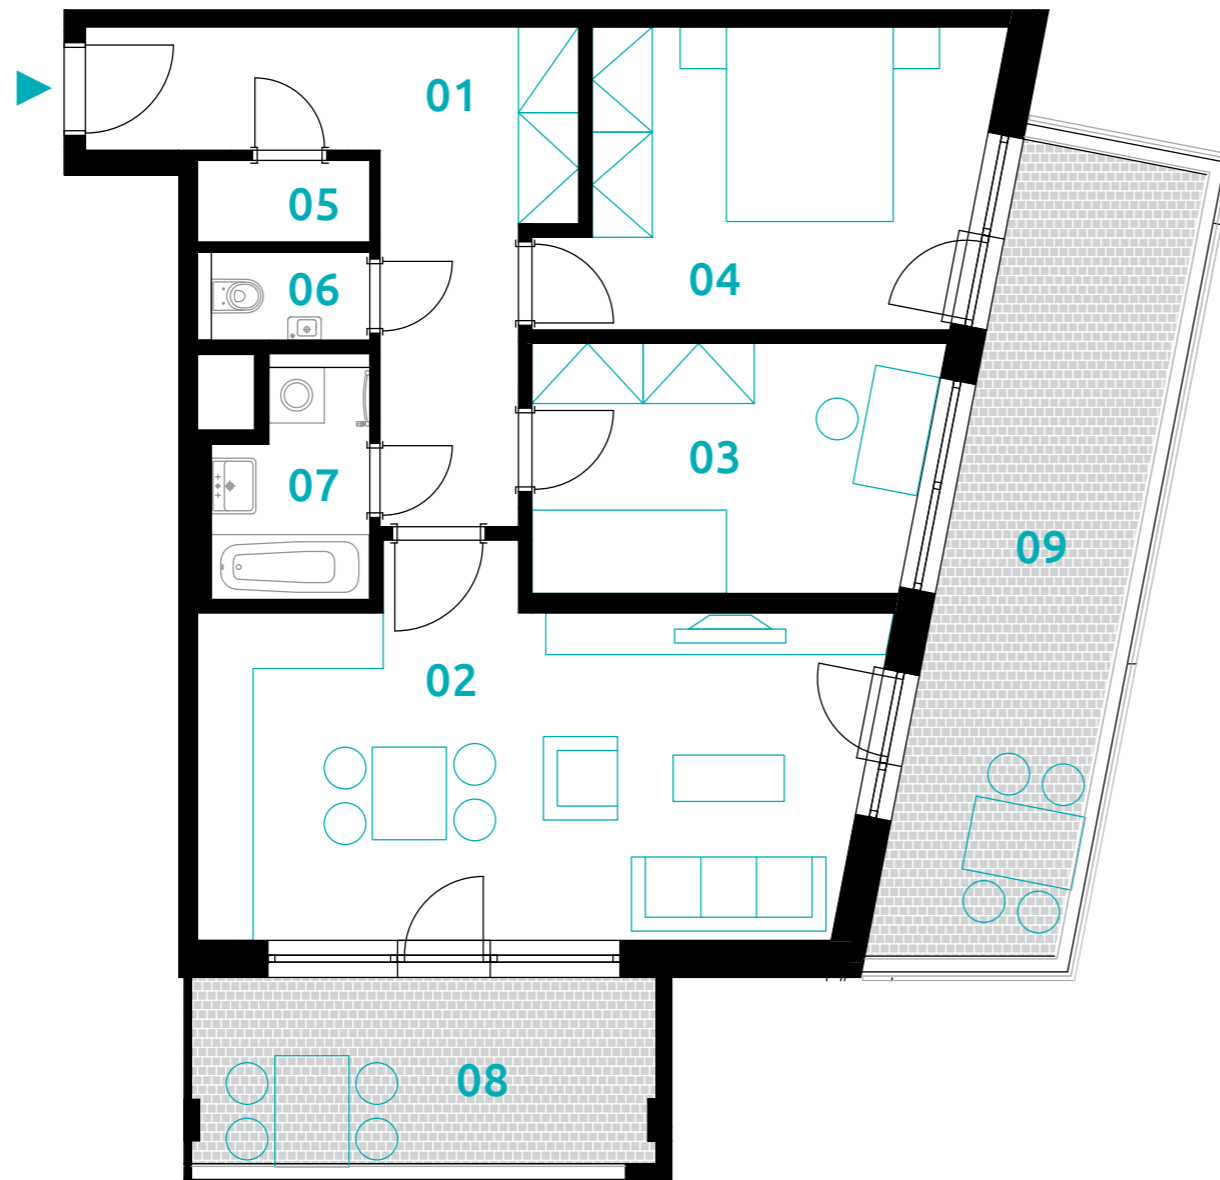

sekce 1 | 1.NP | 3+kk

01	chodba	13,7 m ²
02	obývací pokoj+kk	26,5 m ²
03	pokoj	11,4 m ²
04	ložnice	14,3 m ²
05	komora	1,6 m ²
06	wc	1,8 m ²
07	koupelna	3,9 m ²
podlahová plocha jednotky		73,3 m²
výměra jednotky		76,9 m ²
08	lodžie	10,0 m ²
09	lodžie	17,7 m ²
CELKEM		104,6 m²

0 5m

Naznačené vybavení jednotky není součástí dodávky, pokud není smlouvou určeno jinak.