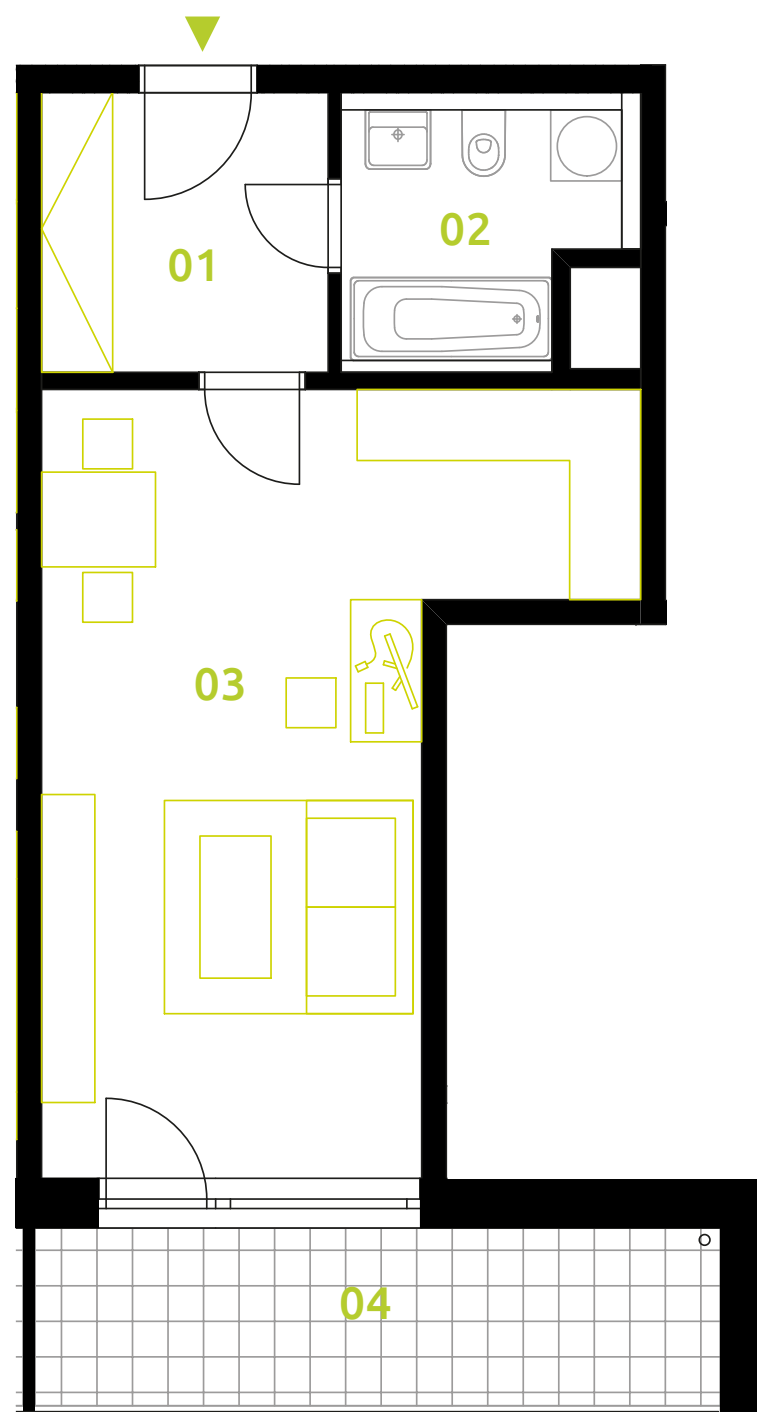

sekce 6 | 8.NP | 1+kk

01	chodba	5,9 m ²
02	koupelna	5,4 m ²
03	obývací pokoj + kk	25,4 m ²
podlahová plocha jednotky		36,6 m ²
výměra jednotky		37,7 m ²
04	lodžie	8,7 m ²
CELKEM		46,4 m²