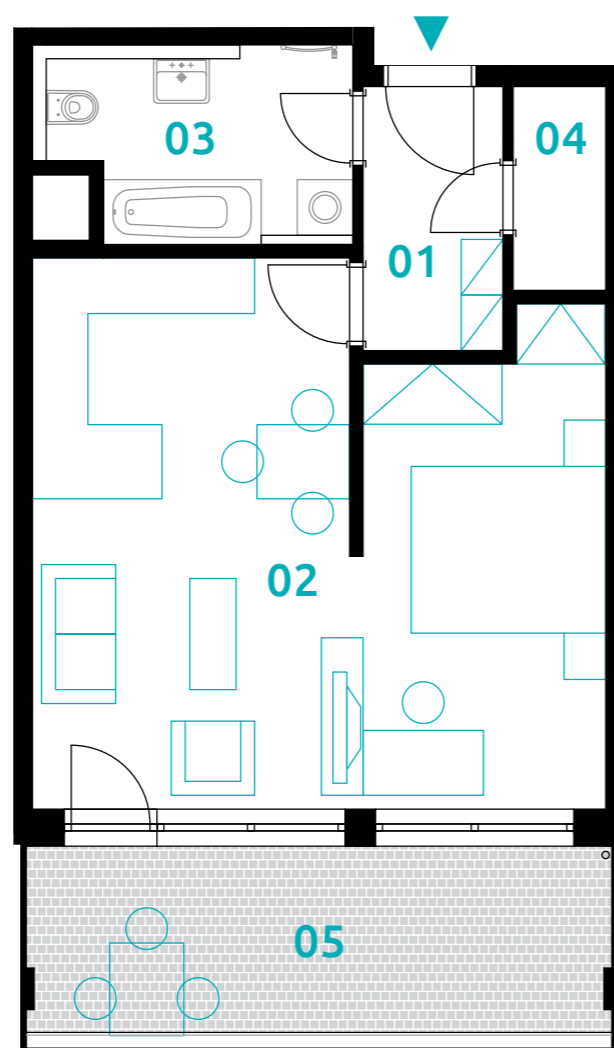

sekce 1 | 4.NP | 1(2)+kk

01	chodba	4,3 m ²
02	obývací pokoj+kk	34,0 m ²
03	koupelna	6,8 m ²
04	komora	2,2 m ²
podlahová plocha jednotky		47,3 m²
výměra jednotky		49,6 m²
05	lodžie	12,6 m ²
CELKEM		62,2 m²