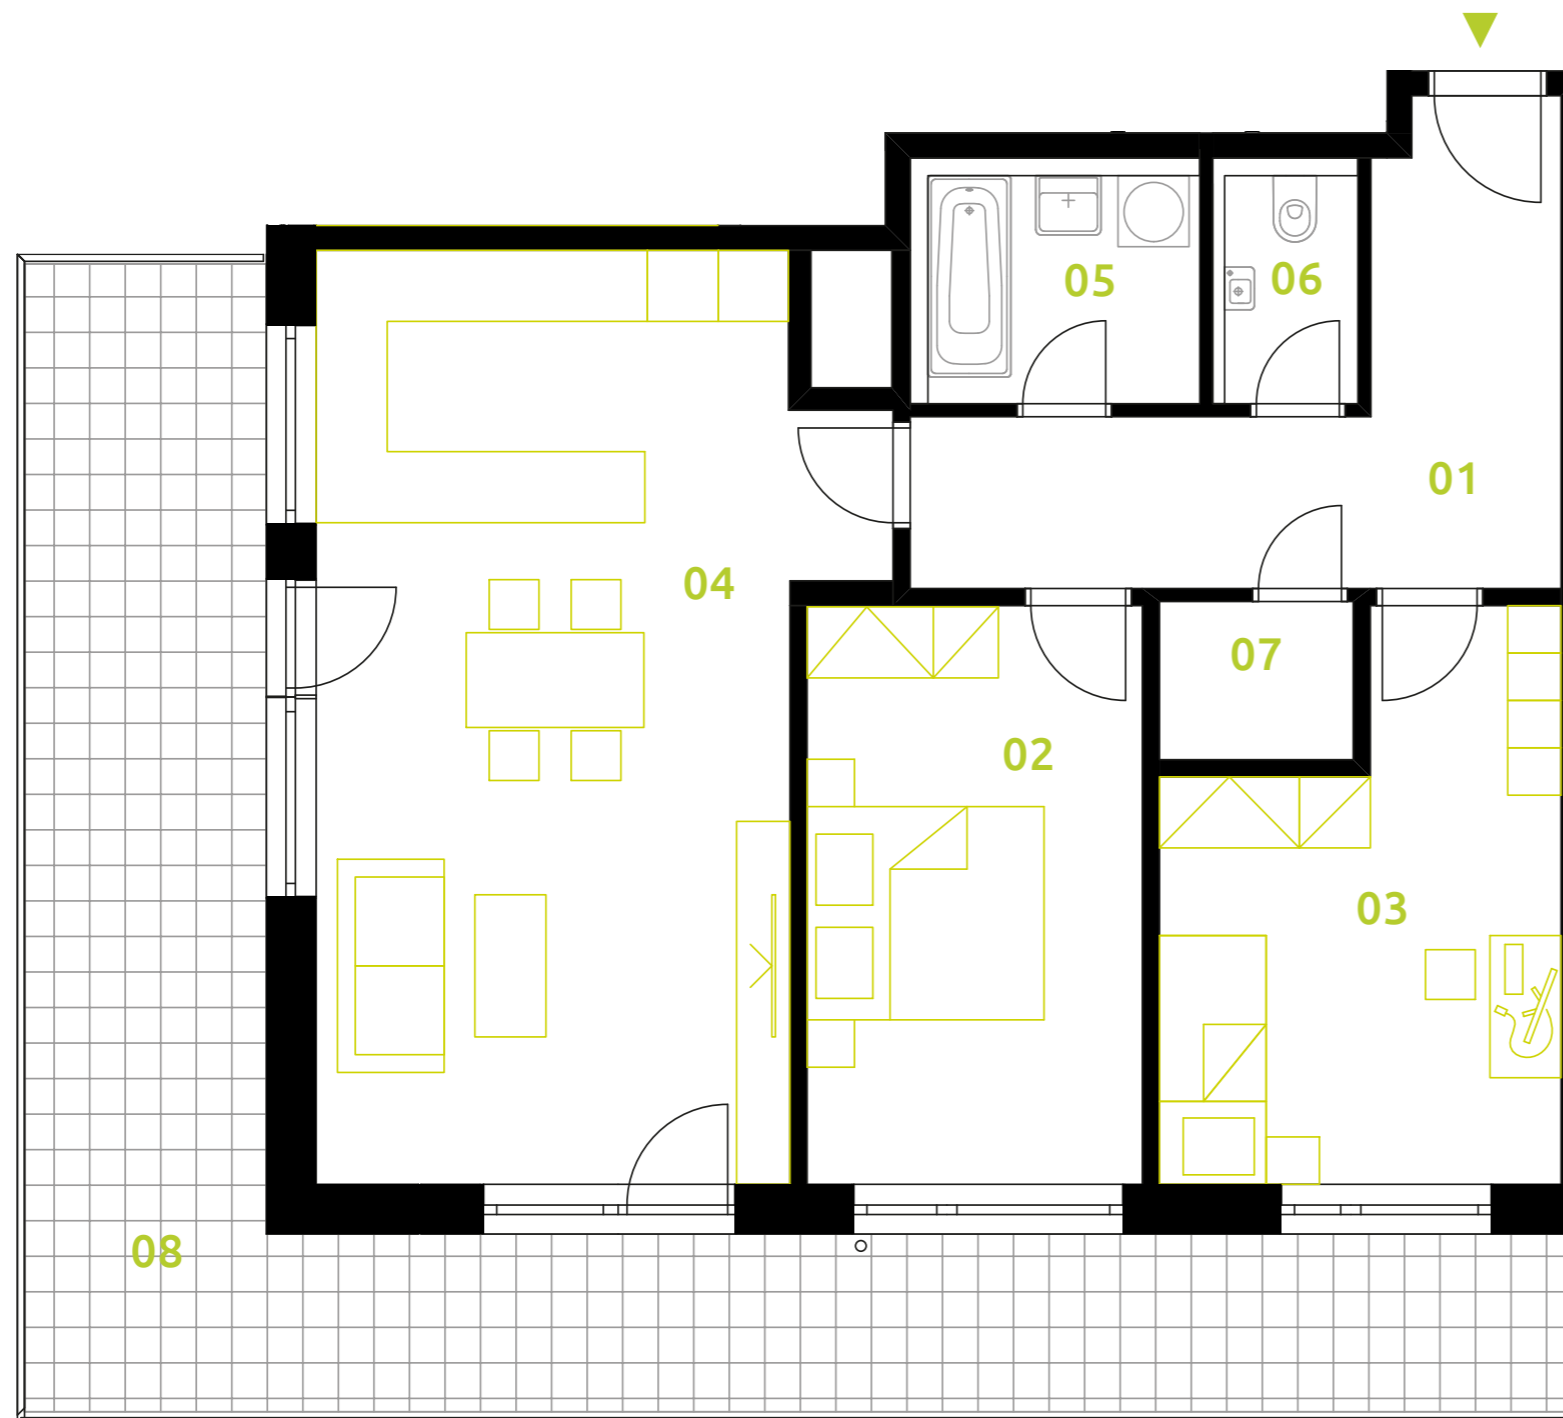

sekce 6 | 8.NP | 3+kk

01	chodba	12,5 m ²
02	ložnice	14,4 m ²
03	pokoj	14,2 m ²
04	obývací pokoj + kk	33,8 m ²
05	koupelna	5,2 m ²
06	wc	2,6 m ²
07	komora	2,2 m ²
podlahová plocha jednotky		85,0 m²
výměra jednotky		89,0 m ²
08	balkon	36,3 m ²
CELKEM		125,3 m²