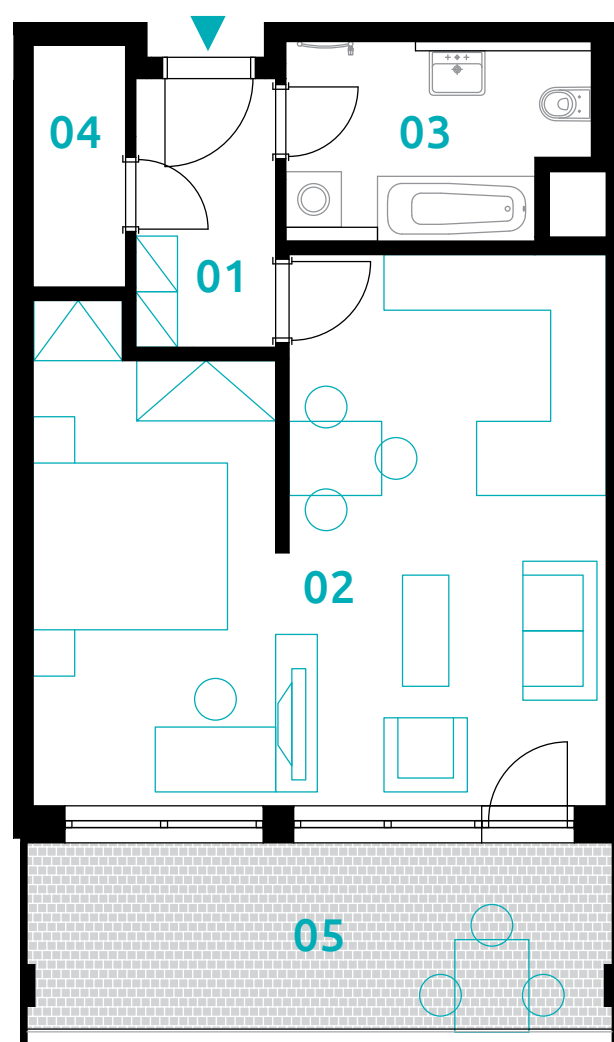

sekce 1 | 4.NP | 1(2)+kk

01	chodba	4,4 m ²
02	obývací pokoj+kk	34,0 m ²
03	koupelna	6,6 m ²
04	komora	2,6 m ²
podlahová plocha jednotky		47,5 m²
výměra jednotky		49,9 m²
05	lodžie	12,6 m ²
CELKEM		62,5 m²