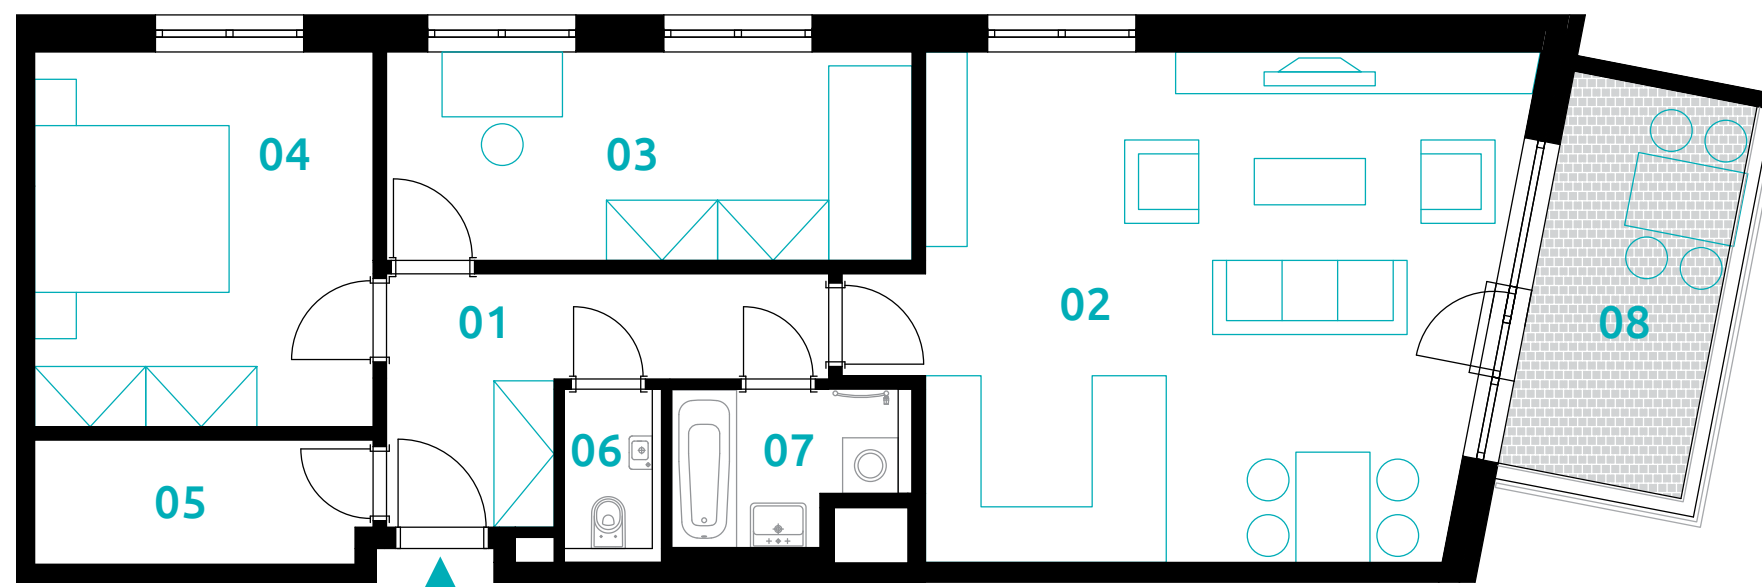

sekce 1 | 5.NP | 3+kk

01	chodba	8,3 m ²
02	obývací pokoj+kk	34,6 m ²
03	pokoj	12,8 m ²
04	ložnice	14,8 m ²
05	komora	4,8 m ²
06	wc	2,0 m ²
07	koupelna	3,9 m ²
podlahová plocha jednotky		81,1 m²
výměra jednotky		85,2 m ²
08	lodžie	8,7 m ²
CELKEM		93,9 m²

0 5m

Naznačené vybavení jednotky není součástí dodávky, pokud není smlouvou určeno jinak.