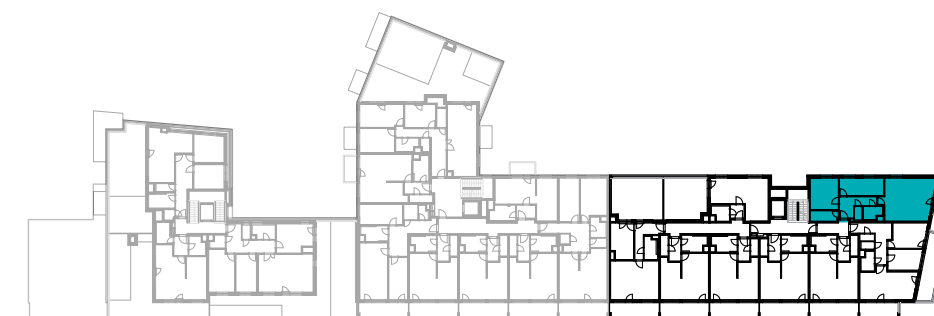

sekce 1 | 5.NP | 3+kk

01	chodba	8,3 m ²
02	obývací pokoj+kk	34,6 m ²
03	pokoj	12,8 m ²
04	ložnice	14,8 m ²
05	komora	4,8 m ²
06	wc	2,0 m ²
07	koupelna	3,9 m ²
podlahová plocha jednotky		81,1 m²
výměra jednotky		85,2 m ²
08	lodžie	8,7 m ²
CELKEM		93,9 m²

0 5m

Naznačené vybavení jednotky není součástí dodávky, pokud není smlouvou určeno jinak.