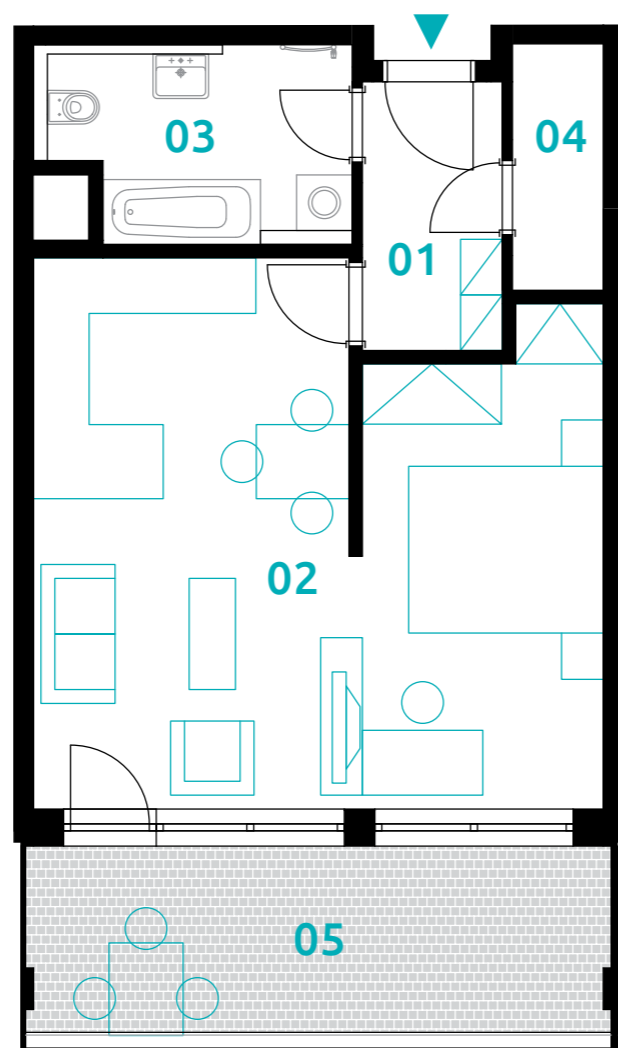

sekce 1 | 5.NP | 1(2)+kk

01	chodba	4,4 m ²
02	obývací pokoj+kk	33,8 m ²
03	koupelna	6,7 m ²
04	komora	2,6 m ²
podlahová plocha jednotky		47,5 m²
výměra jednotky		49,9 m²
05	lodžie	12,6 m ²
CELKEM		62,5 m²